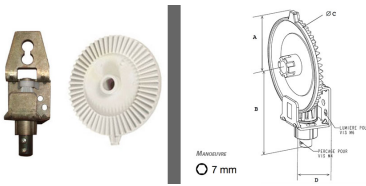

# Roue crantée blanche pour Couple conique n° 0

[Ajouter au panier](#)

**Roue crantée pour la Référence produit : 248060 - pour TRADI V4 et antérieures**

A prévoir pour une surface de tablier TRADI v4 n'excédant pas 4 m<sup>2</sup>.

**Roue crantée vendue seule**