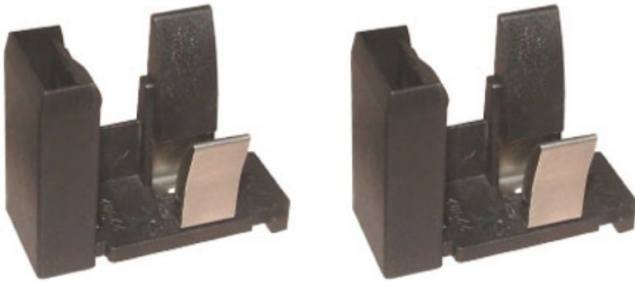

2 Arrêts bas GAUCHE  
MONO moustiquaire  
coulisse MM (la paire) -  
Bubendorff

[Ajouter au panier](#)

## 2 ARRETS BAS Gauche

**Initialement dans Référence produit :** 233001 avec un gauche et un droit

Paire de CLF utilisée pour fermeture basse des coulisses moustiquaire employées dans le cas d'une manoeuvre FG, RG, MG

**Pièce détachée 100% d'origine Bubendorff**

pour MONO DESIGN