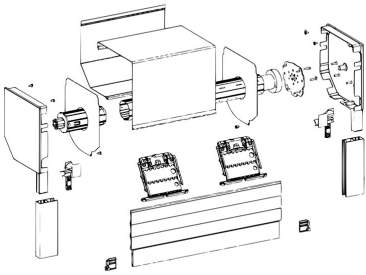

# Volet roulant rénovation avec coffre alu et motorisation Somfy

Ce volet roulant est constitué de :

- Petits caissons pour un gain de luminosité de :
  - 137 mm < 1250mm
  - 150 mm < 1500mm
  - 165 mm < 2150mm
  - 180 mm < 2950mm
- 3 formes de caisson pour s'adapter au style de la maison : pan coupé, arrondi ou carré
- Coulisse aluminium standard de 53 x 22 mm avec joints brosse antibruit
- Lame finale en alu extrudé avec joint détreanché
- Lames de 37 x 8 mm
- Verrous automatiques Clicksur et lame finale renforcée pour une grande sérénité (voir plus bas)
- Plusieurs applications possibles (enroulement extérieur ou intérieur)