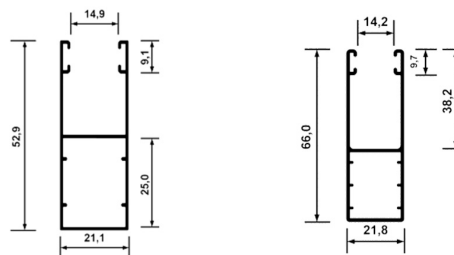

Volet roulant rénovation avec coffre alu et motorisation Somfy

Ce volet roulant est constitué de :

- Petits caissons pour un gain de luminosité de :
  - 137 mm < 1250mm
  - 150 mm < 1500mm
  - 165 mm < 2150mm
  - 180 mm < 2950mm
- 3 formes de caisson pour s'adapter au style de la maison : pan coupé, arrondi ou carré
- Coulisse aluminium standard de 53 x 22 mm avec joints brosse antibruit
- Lame finale en alu extrudé avec joint détreanché
- Lames de 37 x 8 mm
- Verrous automatiques Clicksur et lame finale renforcée pour une grande sérénité (voir plus bas)
- Plusieurs applications possibles (enroulement extérieur ou intérieur)

Cette construction vous permet d'être confiant pour de nombreuses années, avec un choix de volet qui assure une longévité notable.

Point en plus : Ce volet roulant est **fabriqué en France !**

Vous pouvez choisir d'avoir vos coulisses pré-perçées en atelier ou pas.