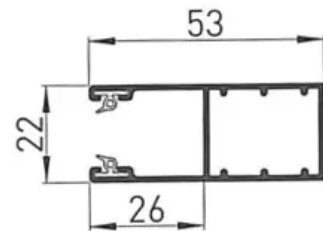

# Volet roulant rénovation avec coffre alu et motorisation Somfy

Ce volet roulant est constitué de :

- Petits caissons pour un gain de luminosité de :
  - 137 mm < 1250mm
  - 150 mm < 1500mm
  - 165 mm < 2150mm
  - 180 mm < 2950mm
- 3 formes de caisson pour s'adapter au style de la maison : pan coupé, arrondi ou carré
- Coulisse aluminium standard de 53 x 22 mm avec joints brosse antibruit
- Lame finale en alu extrudé avec joint détreanché
- Lames de 37 x 8 mm
- Verrous automatiques Clicksur et lame finale renforcée pour une grande sérénité (voir plus bas)
- Plusieurs applications possibles (enroulement extérieur ou intérieur)