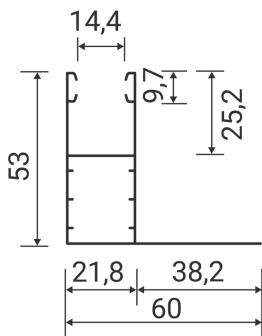

# Volet roulant rénovation avec coffre alu et motorisation Somfy

Ce volet roulant est constitué de :

- Petits caissons pour un gain de luminosité de :
  - 137 mm < 1250mm
  - 150 mm < 1500mm
  - 165 mm < 2150mm
  - 180 mm < 2950mm
- 3 formes de caisson pour s'adapter au style de la maison : pan coupé, arrondi ou carré
- Coulisse aluminium standard de 53 x 22 mm avec joints brosse antibruit
- Lame finale en alu extrudé avec joint détreanché
- Lames de 37 x 8 mm
- Verrous automatiques Clicksur et lame finale renforcée pour une grande sérénité (voir plus bas)
- Plusieurs applications possibles (enroulement extérieur ou intérieur)