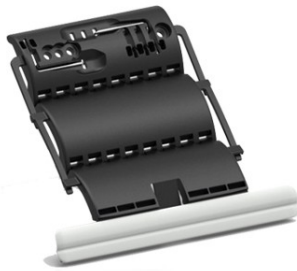

Sécurité du volet avec les VA anti-relevage

Verrou automatique ZF Octoclick et lame finale renforcée assurent une sécurité accrue. Il est impossible de soulever le tablier une fois celui-ci descendu.

Cela compliquera les tentatives d'effractions. Votre maison est mieux sécurisée lors de vos absences.

VERROU AUTO ZF OCTOCLICK

Bénéficiez de 2 types de manuvres pour faire fonctionner le volet roulant Mono Somfy

Moteur radio: pilotez vos volets de n'importe où dans la maison grâce à votre télécommande. *Simu® ou Somfy® S & SO RS 100 IO*

Moteur filaire: vos volets s'ouvrent depuis l'interrupteur mural relié au circuit électrique de la maison. *Simu® ou Somfy®*. Fin de course manuelle ou automatique.

Caractéristiques

Fabricant: Partenaire Lacentrale-eco

Origine: Europe

Garantie: Garantie 7 ans pour le volet

Protocole: SOMFY RTS radio

Fichiers joints

Guide d'installation moteur Simu T5 E HZ (installation_guide_t5e_hz.pdf, 9,205 Kb) [[Télécharger](#)]

Guide d'installation moteur Simu T5 (installation_guide_t5.pdf, 1,166 Kb) [[Télécharger](#)]

Notice moteur Somfy Oximo 40 Wirefree RTS (Notice_moteur_Oximo_40_WF_RTS_PFX.pdf, 7,869 Kb) [[Télécharger](#)]

Notice installation abrégée Oximo RTS (Notice_installation_abregee_Oximo_RTS-FR.pdf, 378 Kb) [[Télécharger](#)]