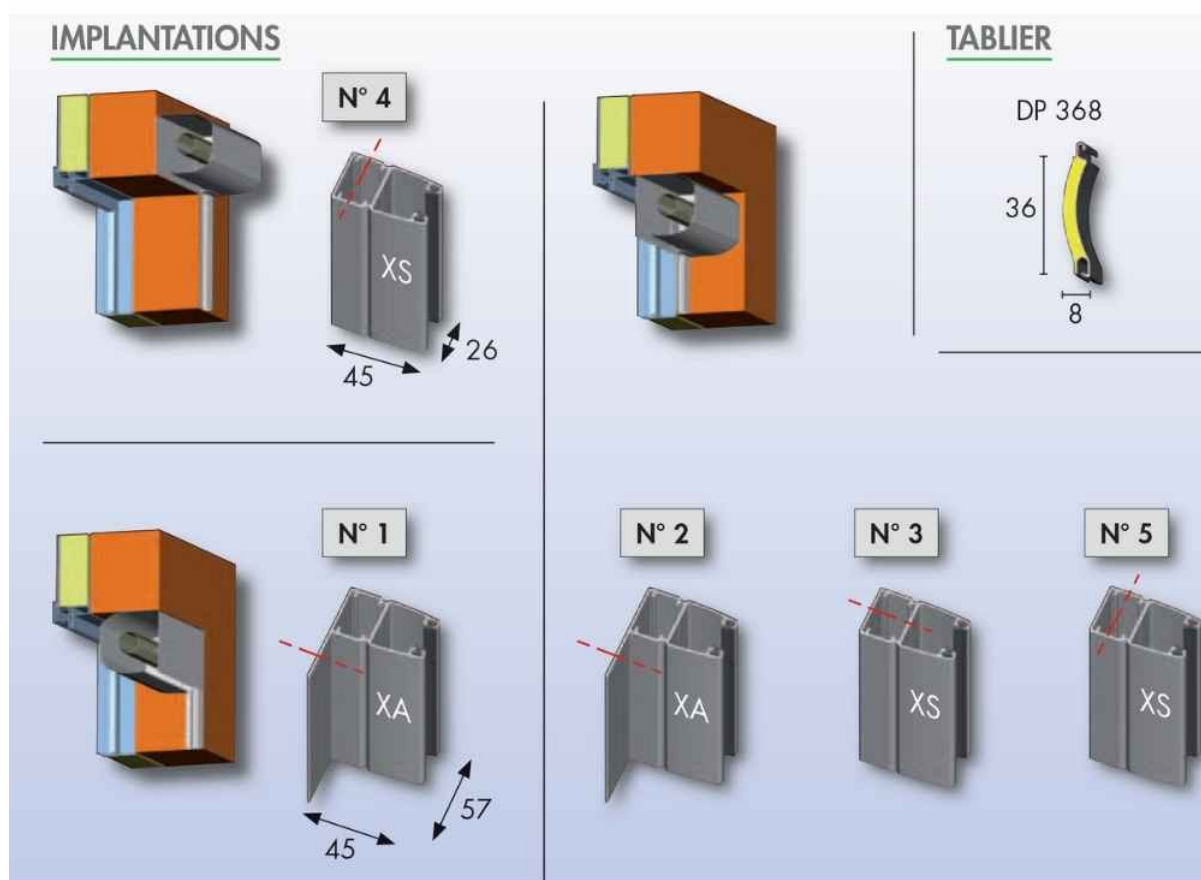

Paire de coulisses OL - Bubendorff

[Ajouter au panier](#)

Référence produit : 207019 - pour volet TRADI ID

Coulisses en aluminium extrudé équipées de joint à lèvres traité anti UV. Utilisées exclusivement avec le volet TRADI ID pour une lame de 50 mm.

Pièce détachée 100% d'origine Bubendorff

Voici le schéma type correspondant au numéro des coulisses quelque soit le type de volet :

Caractéristiques

Fabricant: Bubendorff

Origine: France

Teinte: 200 - BEIGE

Gamme du volet Bubendorff: Tradi ID1

Matiere Alu / PVC (Coulisses et Caisson): ALU

Fichiers joints

Usinage coulisses MONO et TRADI ID1 OE et OL (Usinage-coulisses-MONO-et-TRADI-ID1-OE-et-OL.pdf, 1,639 Kb) [[Télécharger](#)]