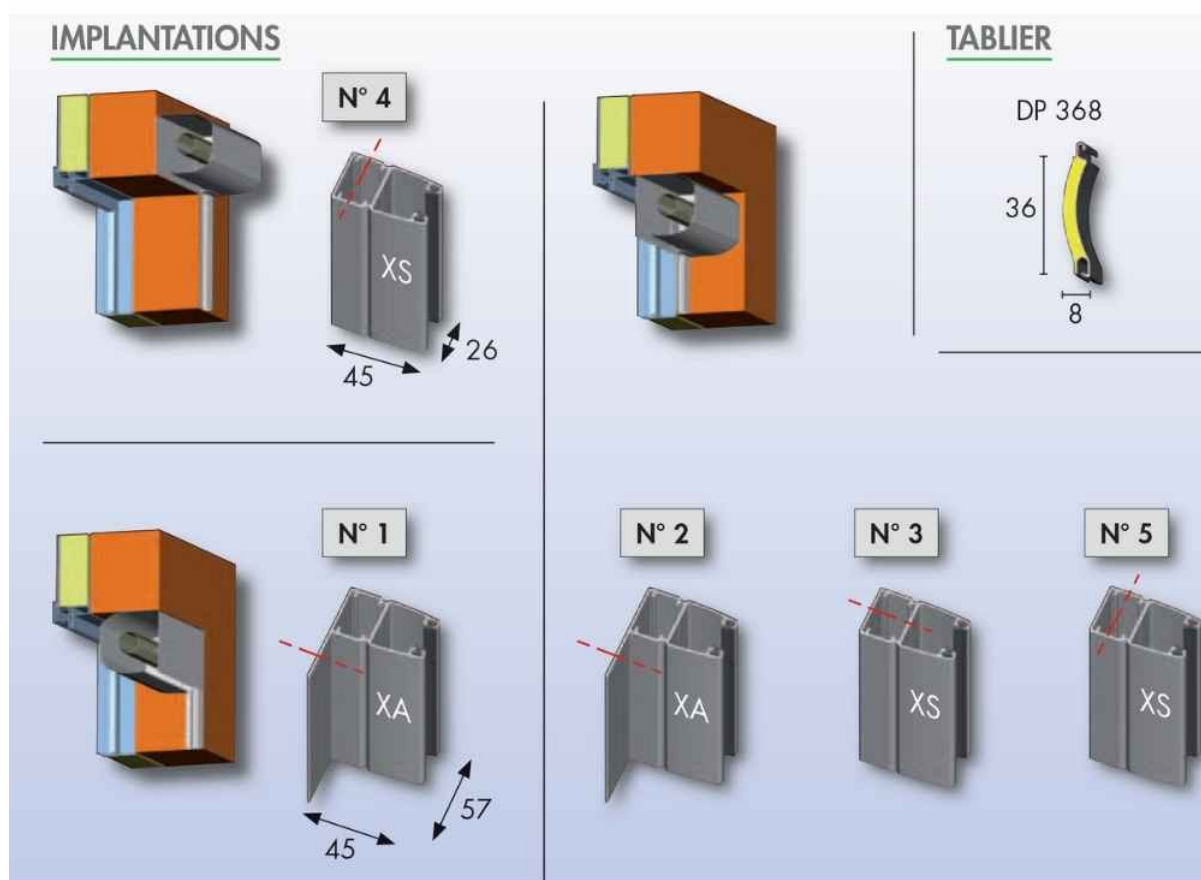

## Paire de coulisses OL - Bubendorff

[Ajouter au panier](#)

**Référence produit :** 207019 - pour volet TRADI ID

Coulisses en aluminium extrudé équipées de joint à lèvres traité anti UV. Utilisées exclusivement avec le volet TRADI ID pour une lame de 50 mm.

**Pièce détachée 100% d'origine Bubendorff**

Voici le schéma type correspondant au numéro des coulisses quelque soit le type de volet :

**Caractéristiques**

Fabricant: Bubendorff

Origine: France

Teinte: 200 - BEIGE