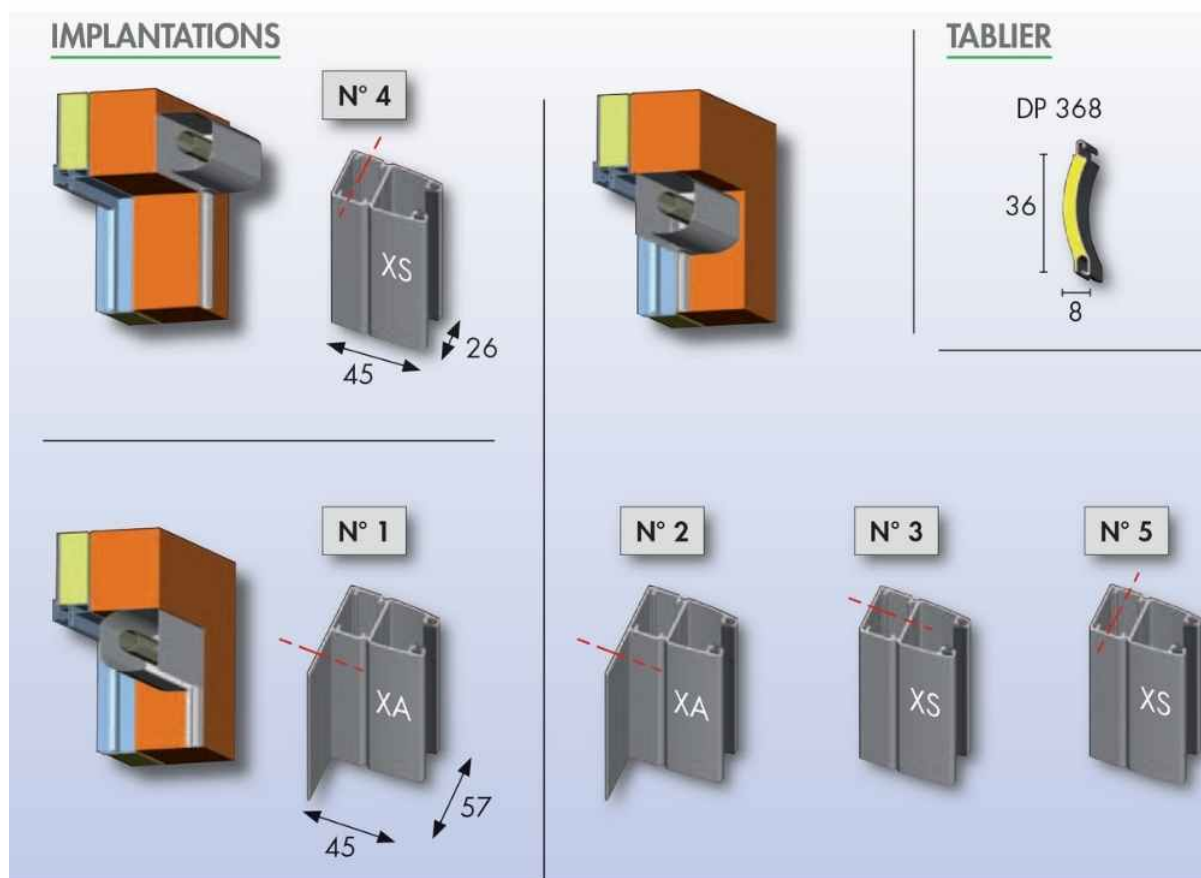

Paire de coulisses OL - Bubendorff

[Ajouter au panier](#)

Référence produit : 207019 - pour volet TRADI ID

Coulisses en aluminium extrudé équipées de joint à lèvres traité anti UV. Utilisées exclusivement avec le volet TRADI ID pour une lame de 50 mm.

Pièce détachée 100% d'origine Bubendorff

Voici le schéma type correspondant au numéro des coulisses quelque soit le type de volet :

Caractéristiques

Fabricant: Bubendorff

Origine: France

Teinte: 240 - BRUN SEPIA - (RAL 8014)

Gamme du volet Bubendorff: Tradi ID1

Matiere Alu / PVC (Coulisses et Caisson): ALU

Fichiers joints

Usinage coulisses MONO et TRADI ID1 OE et OL (Usinage-coulisses-MONO-et-TRADI-ID1-OE-et-OL.pdf, 1,639 Kb) [[Télécharger](#)]