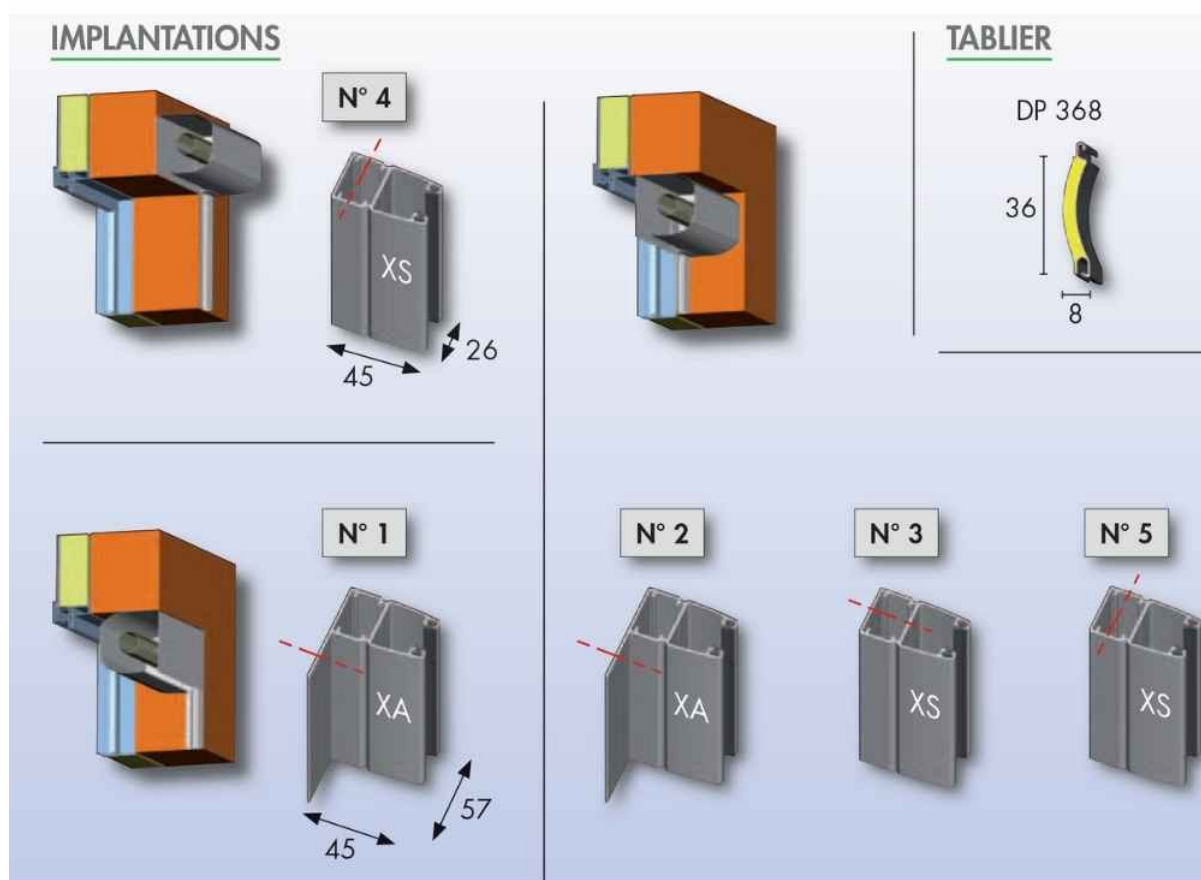

## Paire de coulisses OL - Bubendorff

[Ajouter au panier](#)

**Référence produit :** 207019 - pour volet TRADI ID

Coulisses en aluminium extrudé équipées de joint à lèvres traité anti UV. Utilisées exclusivement avec le volet TRADI ID pour une lame de 50 mm.

**Pièce détachée 100% d'origine Bubendorff**

Voici le schéma type correspondant au numéro des coulisses quelque soit le type de volet :

**Caractéristiques**

Fabricant: Bubendorff

Origine: France

Teinte: 100 - BLANC - (RAL 9016)