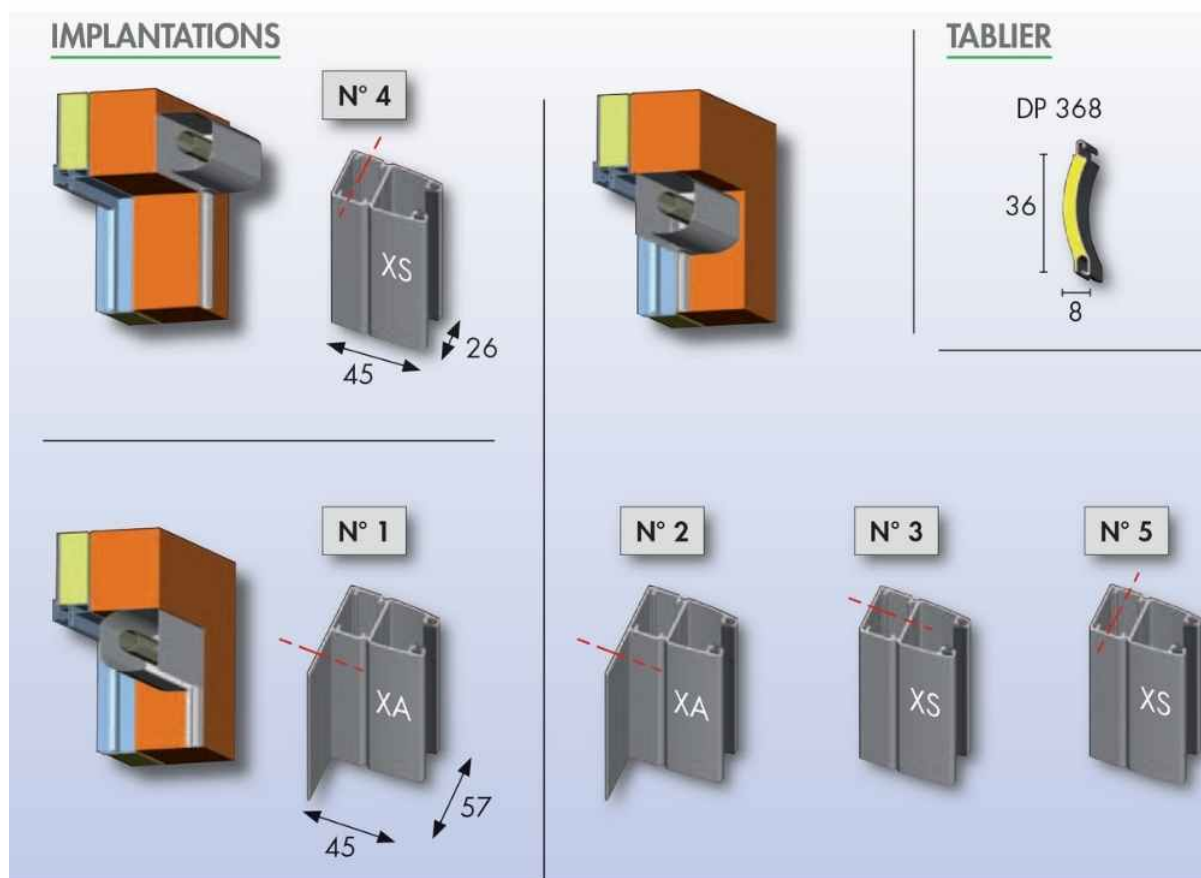

Paire de coulisses OL - Bubendorff

[Ajouter au panier](#)

Référence produit : 207019 - pour volet TRADI ID

Coulisses en aluminium extrudé équipées de joint à lèvres traité anti UV. Utilisées exclusivement avec le volet TRADI ID pour une lame de 50 mm.

Pièce détachée 100% d'origine Bubendorff

Voici le schéma type correspondant au numéro des coulisses quelque soit le type de volet :

Caractéristiques

Fabricant: Bubendorff

Origine: France

Teinte: 115 - ALUMINIUM CLAIR

Gamme du volet Bubendorff: Tradi ID1

Matiere Alu / PVC (Coulisses et Caisson): ALU

Fichiers joints

Usinage coulisses MONO et TRADI ID1 OE et OL (Usinage-coulisses-MONO-et-TRADI-ID1-OE-et-OL.pdf, 1,639 Kb) [[Télécharger](#)]