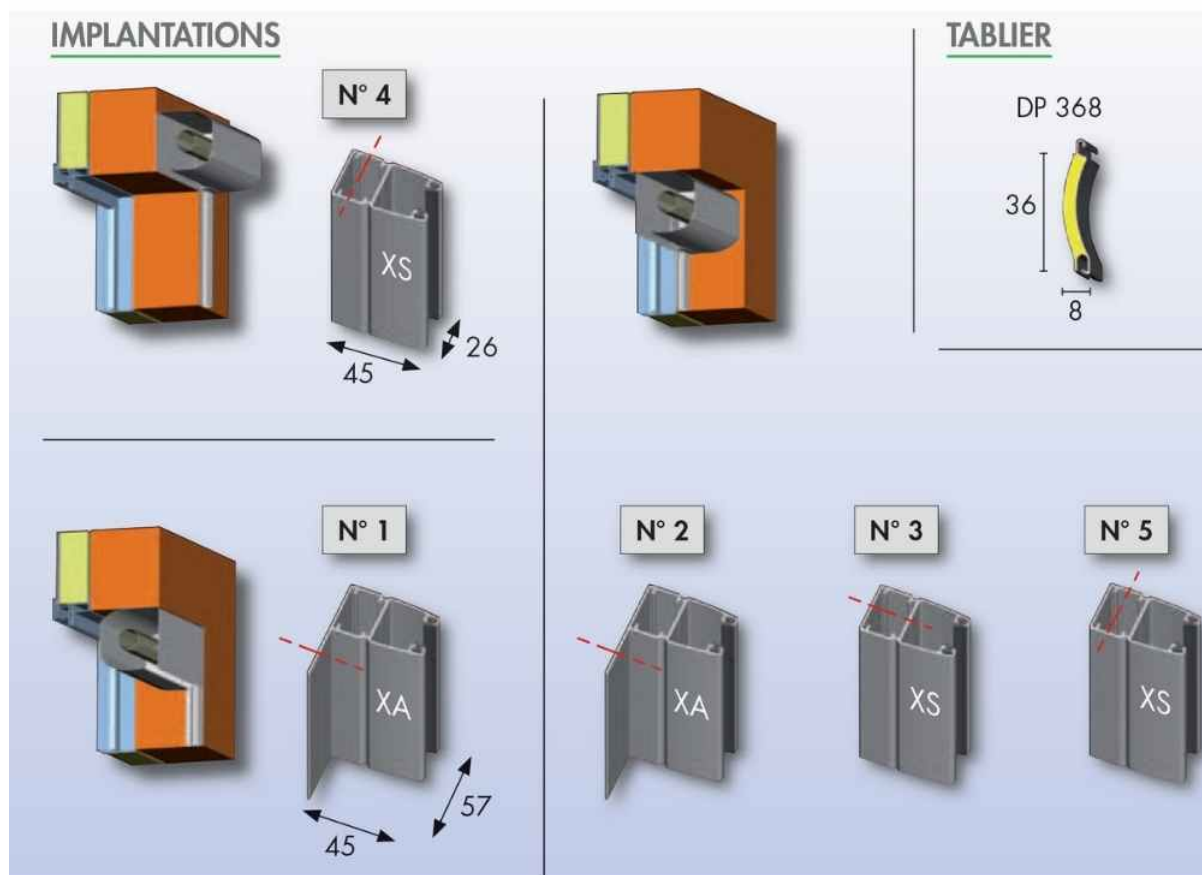

Paire de coulisses J pour
volet roulant Rolax -
Bubendorff

[Ajouter au panier](#)

Référence produit : 207046 - pour ROLAX version 3

Coulisses simples en aluminium extrudé équipées de joint à lèvres traité anti UV.
Laquage poudre polyester ou anodisé naturel. Utilisées exclusivement avec le volet ROLAX version 3.

Pièce détachée 100% d'origine Bubendorff

Voici le schéma type correspondant au numéro des coulisses quelque soit le type de volet :

Caractéristiques

Fabricant: Bubendorff

Origine: France

Teinte: 230 - IVOIRE CLAIR - (RAL 1015)