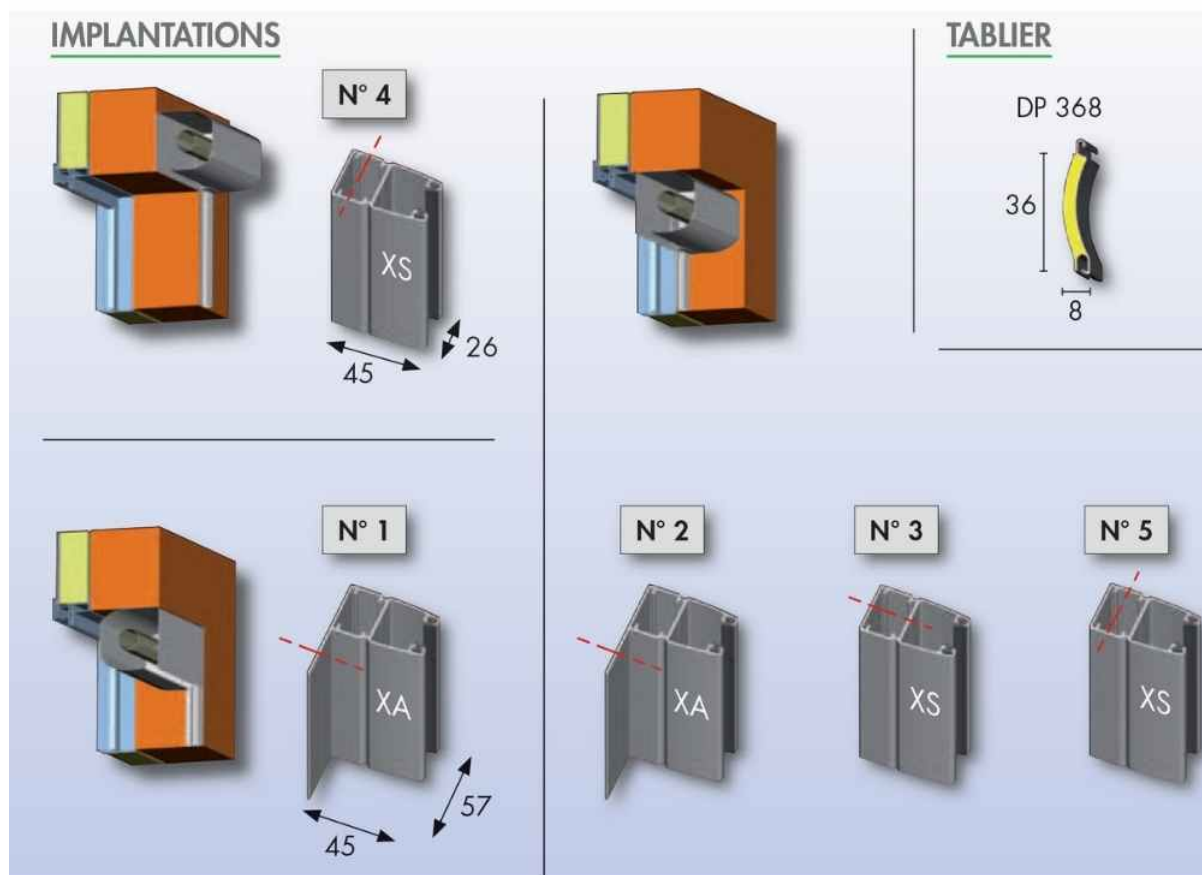

Paire de coulisses J pour  
volet roulant Rolax -  
Bubendorff

[Ajouter au panier](#)

**Référence produit :** 207046 - pour ROLAX version 3

Coulisses simples en aluminium extrudé équipées de joint à lèvres traité anti UV.  
Laquage poudre polyester ou anodisé naturel. Utilisées exclusivement avec le volet ROLAX version 3.

**Pièce détachée 100% d'origine Bubendorff**

Voici le schéma type correspondant au numéro des coulisses quelque soit le type de volet :