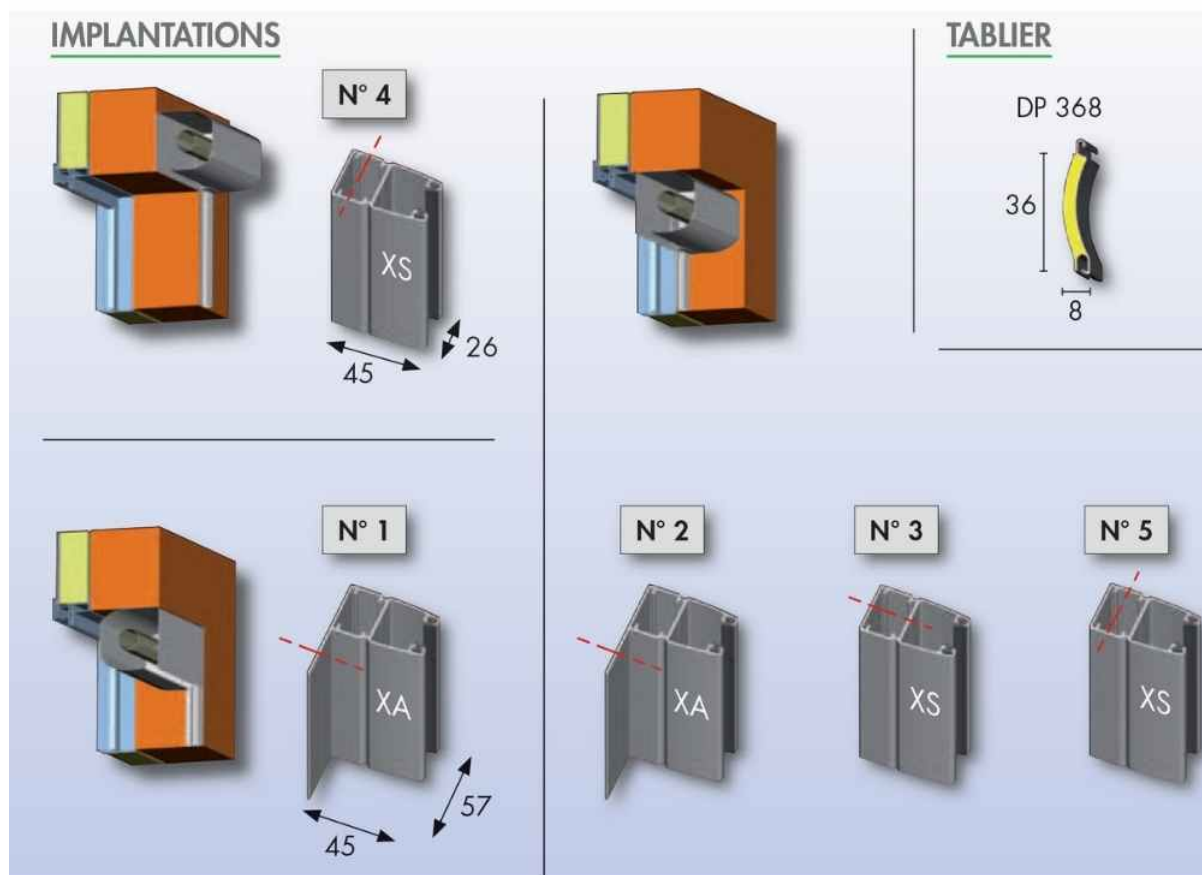

Paire de coulisses J pour
volet roulant Rolax -
Bubendorff

[Ajouter au panier](#)

Référence produit : 207046 - pour ROLAX version 3

Coulisses simples en aluminium extrudé équipées de joint à lèvres traité anti UV.
Laquage poudre polyester ou anodisé naturel. Utilisées exclusivement avec le volet ROLAX version 3.

Pièce détachée 100% d'origine Bubendorff

Voici le schéma type correspondant au numéro des coulisses quelque soit le type de volet :

Caractéristiques

Fabricant: Bubendorff

Origine: France

Teinte: 115 - ALUMINIUM CLAIR