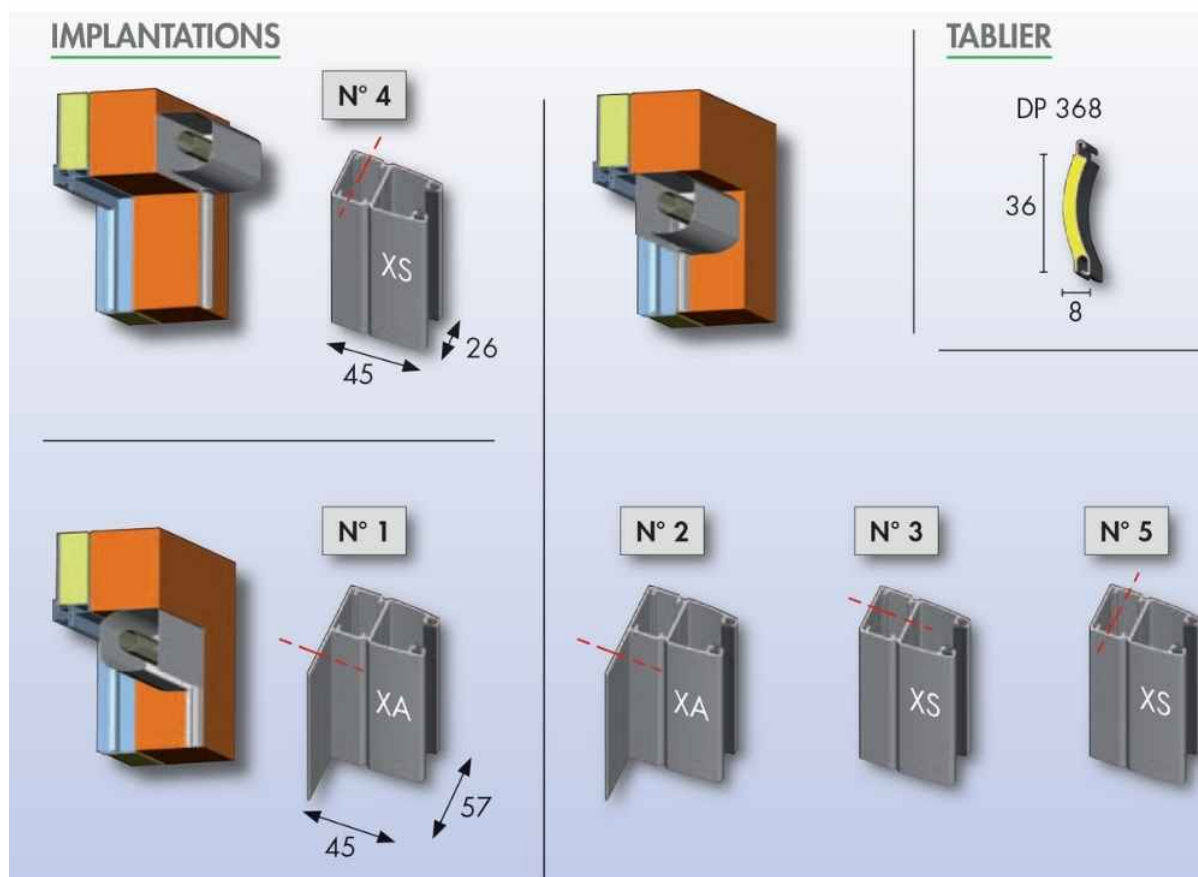

## Paire de coulisses OG-Bubendorff

[Ajouter au panier](#)

## Référence produit : 207033 - pour MONO-TRADI gammes NELTO et DESIGN

Coulisses en aluminium extrudé équipées de joint à lèvres traité anti UV. Laquage poudre polyester. PRÉVOIR SACHET TULIPES RÉF. 231001 SI DISPO 1 ou 9, RÉF. 231020 SI DISPO 3 ou 5.

### Pièce détachée 100% d'origine Bubendorff

Voici le schéma type correspondant au numéro des coulisses quelque soit le type de volet :