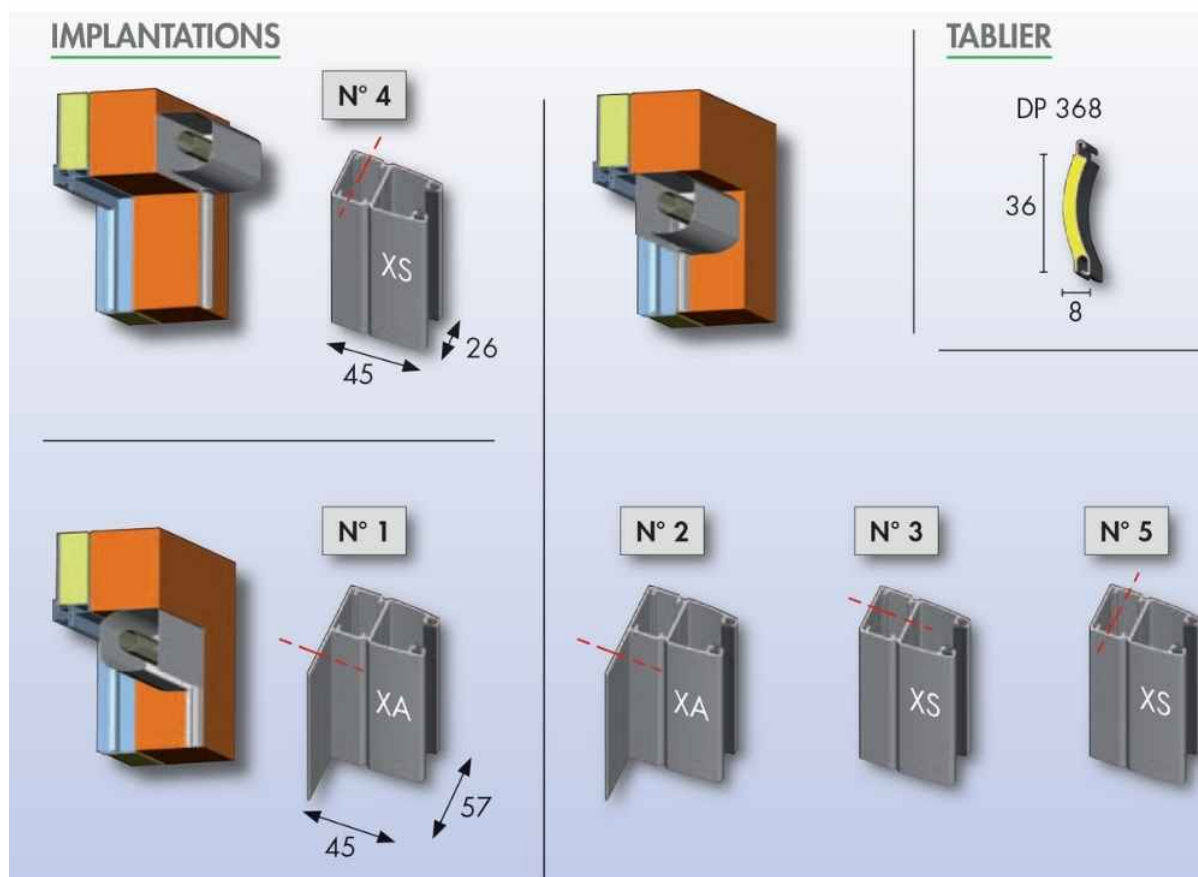

Paire de coulisses OG-Bubendorff

[Ajouter au panier](#)

Référence produit : 207033 - pour MONO-TRADI gammes NELTO et DESIGN

Coulisses en aluminium extrudé équipées de joint à lèvres traité anti UV. Laquage poudre polyester. PRÉVOIR SACHET TULIPES RÉF. 231001 SI DISPO 1 ou 9, RÉF. 231020 SI DISPO 3 ou 5.

Pièce détachée 100% d'origine Bubendorff

Voici le schéma type correspondant au numéro des coulisses quelque soit le type de volet :

Caractéristiques

Fabricant: Bubendorff

Origine: France

Teinte: 403 - NOIR SABLE - (AKZO 2100 S)