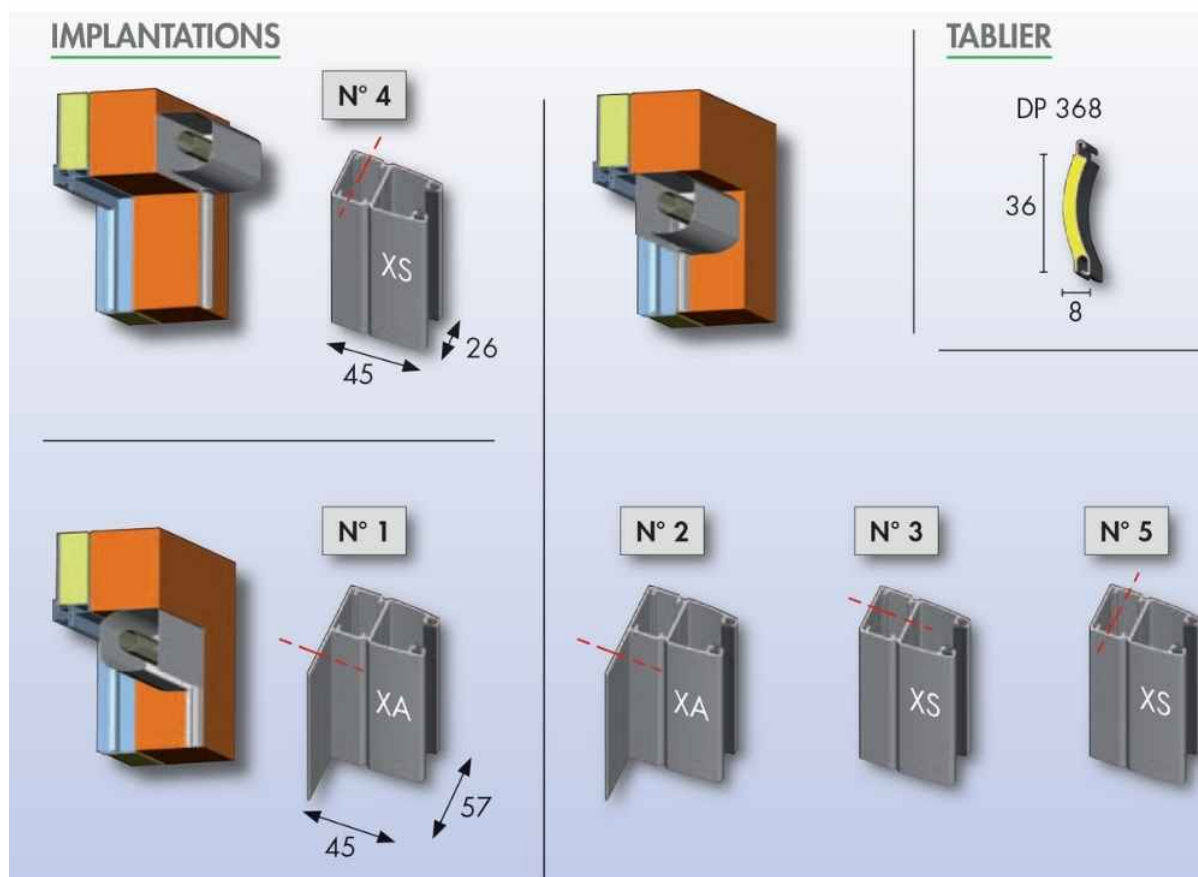

Paire de coulisses OG-Bubendorff

[Ajouter au panier](#)

Référence produit : 207033 - pour MONO-TRADI gammes NELTO et DESIGN

Coulisses en aluminium extrudé équipées de joint à lèvres traité anti UV. Laquage poudre polyester. PRÉVOIR SACHET TULIPES RÉF. 231001 SI DISPO 1 ou 9, RÉF. 231020 SI DISPO 3 ou 5.

Pièce détachée 100% d'origine Bubendorff

Voici le schéma type correspondant au numéro des coulisses quelque soit le type de volet :

Caractéristiques

Fabricant: Bubendorff

Origine: France

Teinte: 115 - ALUMINIUM CLAIR