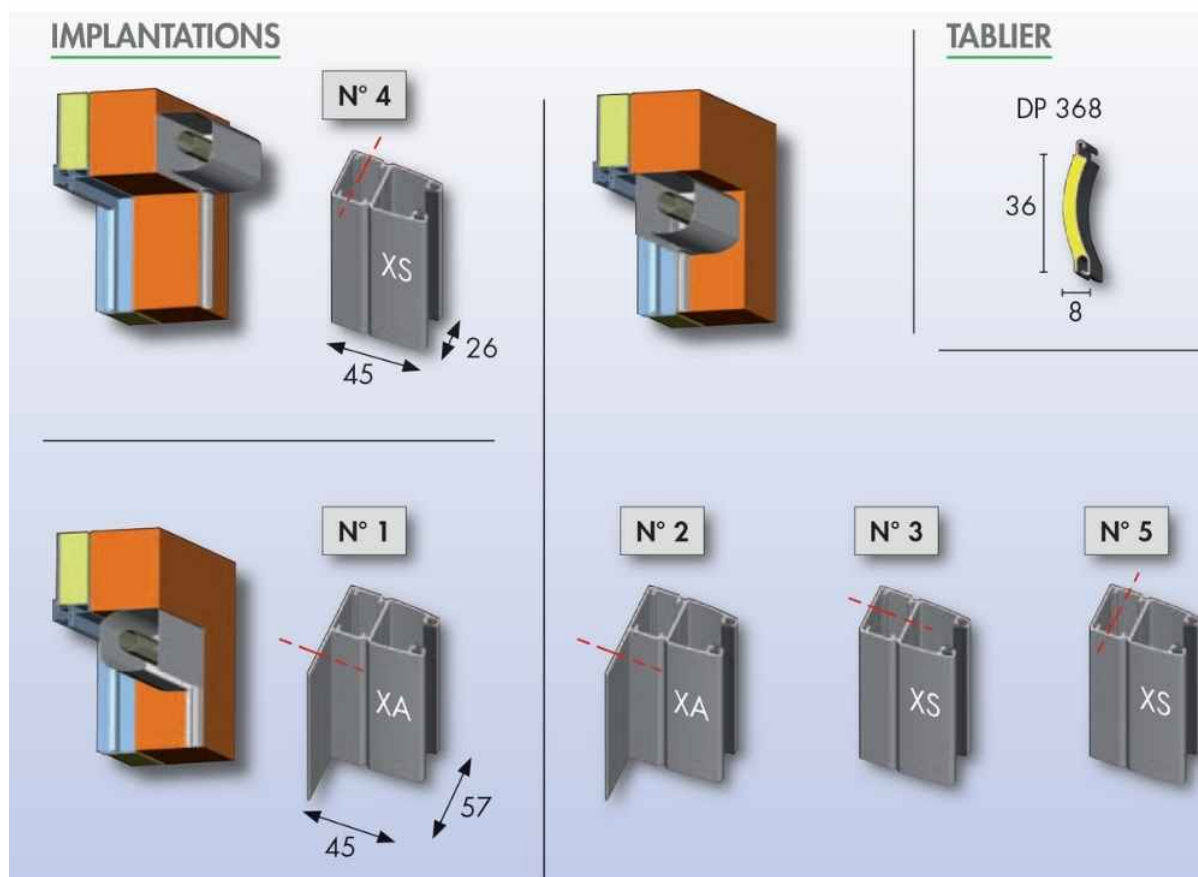

Paire de coulisses OG-Bubendorff

[Ajouter au panier](#)

Référence produit : 207033 - pour MONO-TRADI gammes NELTO et DESIGN

Coulisses en aluminium extrudé équipées de joint à lèvres traité anti UV. Laquage poudre polyester. PRÉVOIR SACHET TULIPES RÉF. 231001 SI DISPO 1 ou 9, RÉF. 231020 SI DISPO 3 ou 5.

Pièce détachée 100% d'origine Bubendorff

Voici le schéma type correspondant au numéro des coulisses quelque soit le type de volet :

Caractéristiques

Fabricant: Bubendorff

Origine: France

Teinte: 125 - GRIS TERRE D OMBRE - (RAL 7022)