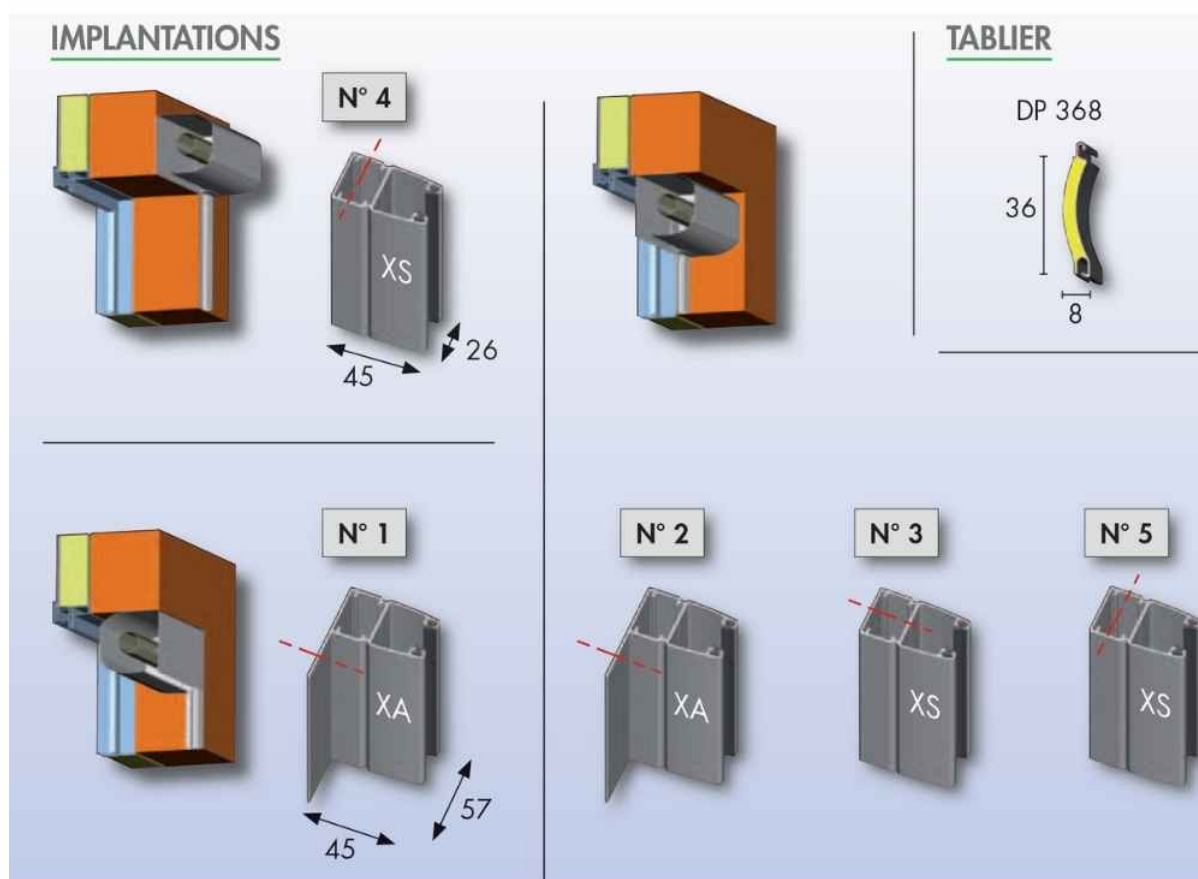

## Référence produit : 207033 - pour MONO-TRADI gammes NELTO et DESIGN

Coulisses en aluminium extrudé équipées de joint à lèvres traité anti UV. Laquage poudre polyester. PRÉVOIR SACHET TULIPES RÉF. 231001 SI DISPO 1 ou 9, RÉF. 231020 SI DISPO 3 ou 5.

### Pièce détachée 100% d'origine Bubendorff

Voici le schéma type correspondant au numéro des coulisses quelque soit le type de volet :