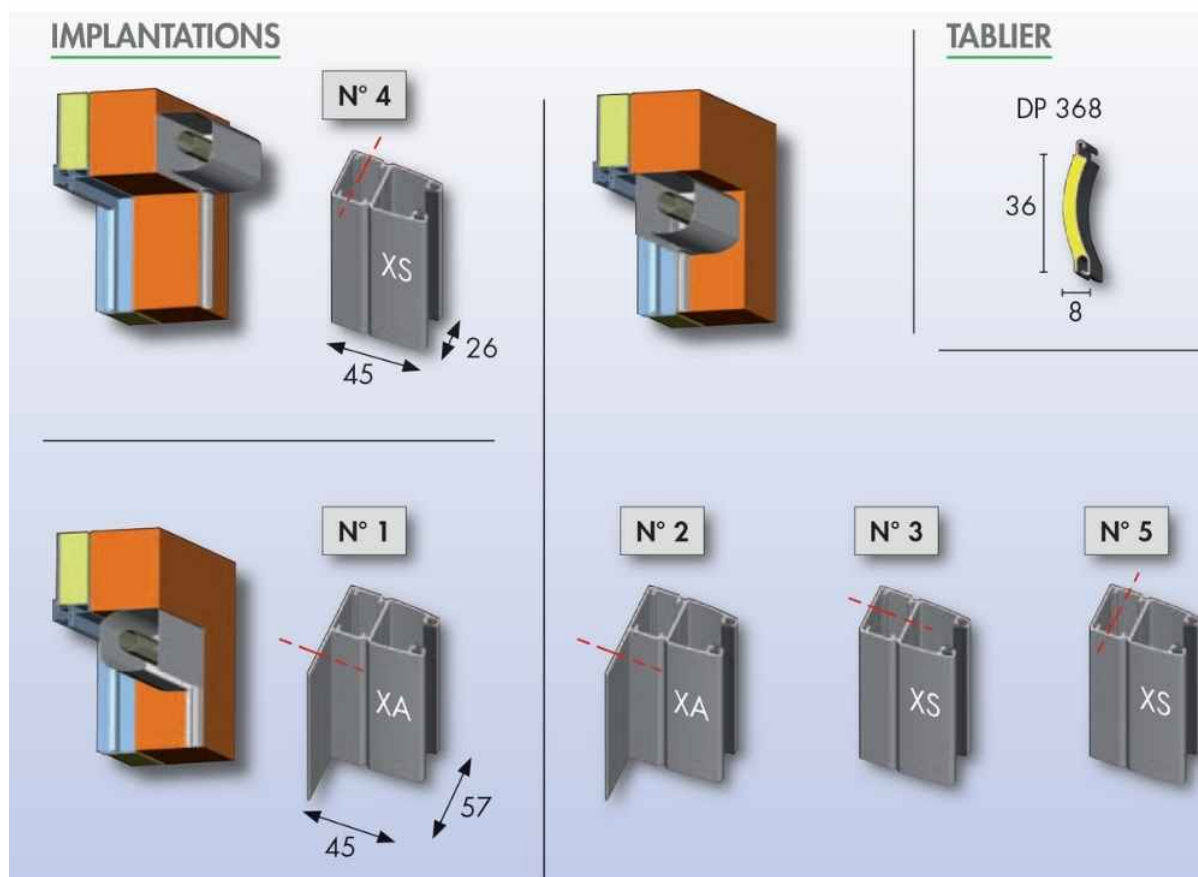

Paire de coulisses OG-Bubendorff

[Ajouter au panier](#)

Référence produit : 207033 - pour MONO-TRADI gammes NELTO et DESIGN

Coulisses en aluminium extrudé équipées de joint à lèvres traité anti UV. Laquage poudre polyester. PRÉVOIR SACHET TULIPES RÉF. 231001 SI DISPO 1 ou 9, RÉF. 231020 SI DISPO 3 ou 5.

Pièce détachée 100% d'origine Bubendorff

Voici le schéma type correspondant au numéro des coulisses quelque soit le type de volet :

Caractéristiques

Fabricant: Bubendorff

Origine: France

Teinte: 225 - BLANC PERLE - (RAL 1013)