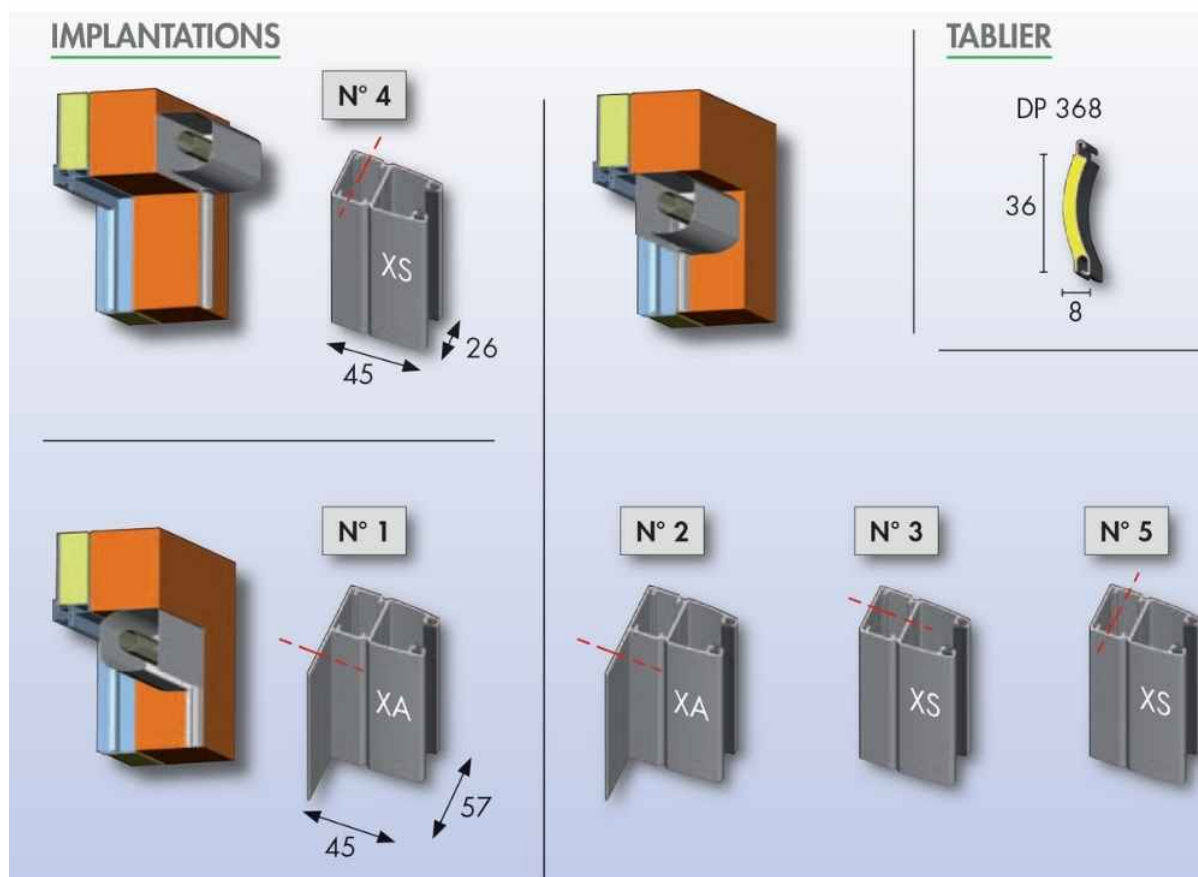

Paire de coulisses OG-Bubendorff

[Ajouter au panier](#)

Référence produit : 207033 - pour MONO-TRADI gammes NELTO et DESIGN

Coulisses en aluminium extrudé équipées de joint à lèvres traité anti UV. Laquage poudre polyester. PRÉVOIR SACHET TULIPES RÉF. 231001 SI DISPO 1 ou 9, RÉF. 231020 SI DISPO 3 ou 5.

Pièce détachée 100% d'origine Bubendorff

Voici le schéma type correspondant au numéro des coulisses quelque soit le type de volet :

Caractéristiques

Fabricant: Bubendorff

Origine: France

Teinte: 117 - GRIS ANTHRACITE - (RAL 7016)