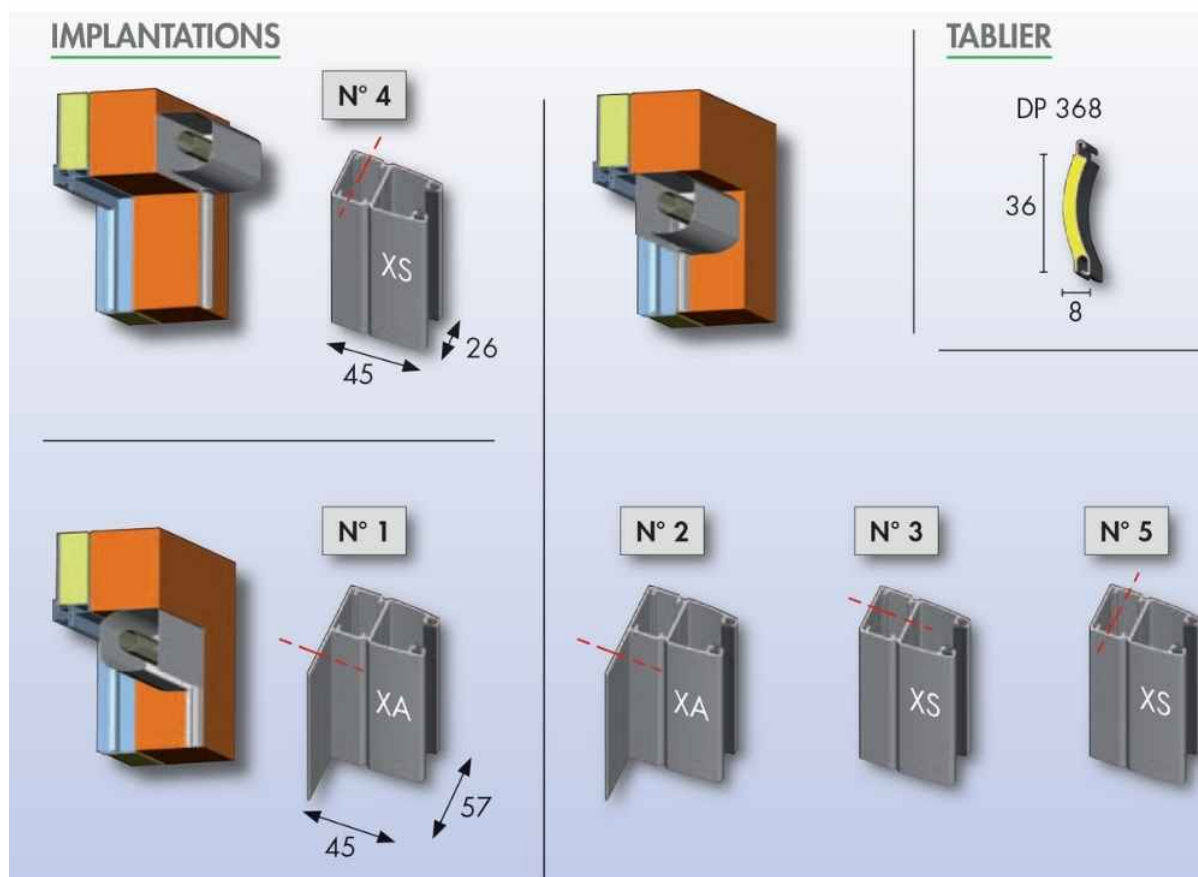

Paire de coulisses OG-Bubendorff

[Ajouter au panier](#)

Référence produit : 207033 - pour MONO-TRADI gammes NELTO et DESIGN

Coulisses en aluminium extrudé équipées de joint à lèvres traité anti UV. Laquage poudre polyester. PRÉVOIR SACHET TULIPES RÉF. 231001 SI DISPO 1 ou 9, RÉF. 231020 SI DISPO 3 ou 5.

Pièce détachée 100% d'origine Bubendorff

Voici le schéma type correspondant au numéro des coulisses quelque soit le type de volet :

Caractéristiques

Fabricant: Bubendorff

Origine: France

Teinte: 200 - BEIGE