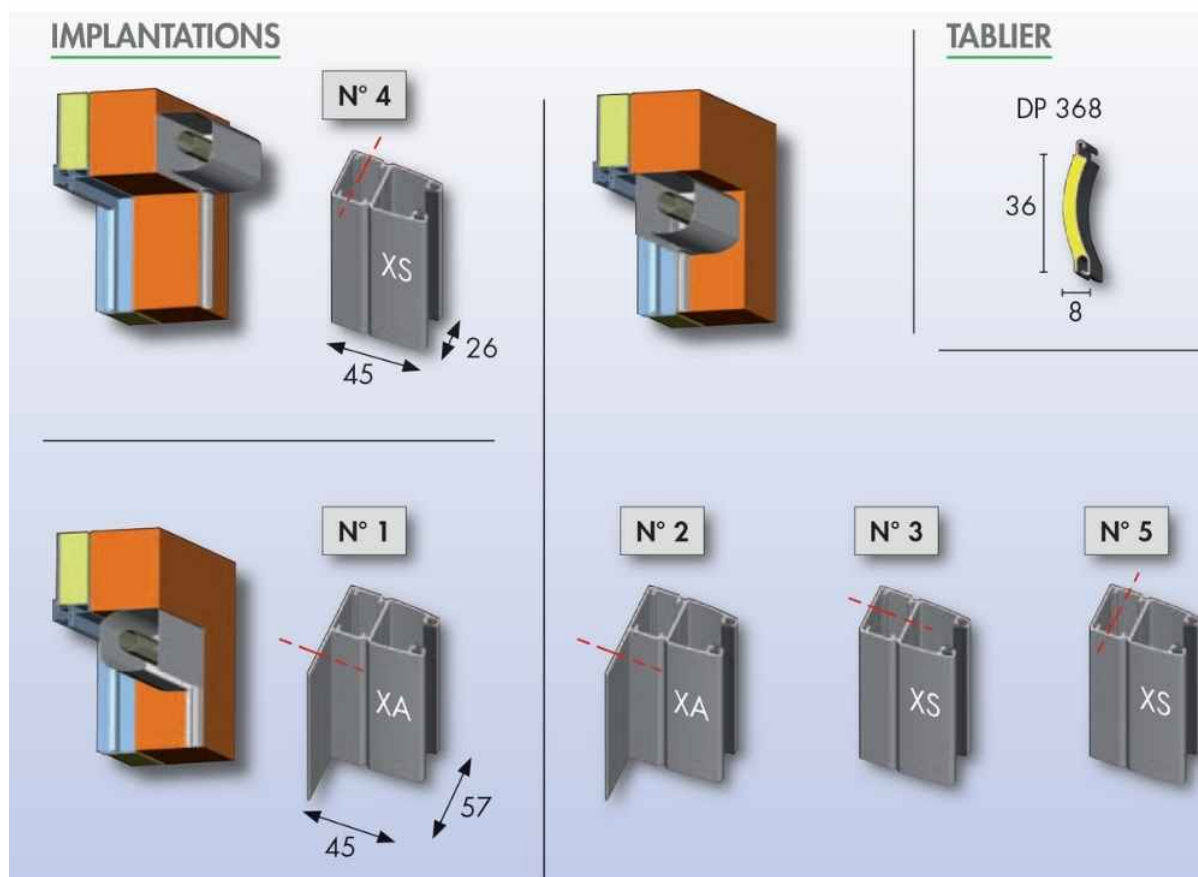

Paire de coulisses OG-Bubendorff

[Ajouter au panier](#)

Référence produit : 207033 - pour MONO-TRADI gammes NELTO et DESIGN

Coulisses en aluminium extrudé équipées de joint à lèvres traité anti UV. Laquage poudre polyester. PRÉVOIR SACHET TULIPES RÉF. 231001 SI DISPO 1 ou 9, RÉF. 231020 SI DISPO 3 ou 5.

Pièce détachée 100% d'origine Bubendorff

Voici le schéma type correspondant au numéro des coulisses quelque soit le type de volet :

Caractéristiques

Fabricant: Bubendorff

Origine: France

Teinte: 240 - BRUN SEPIA - (RAL 8014)