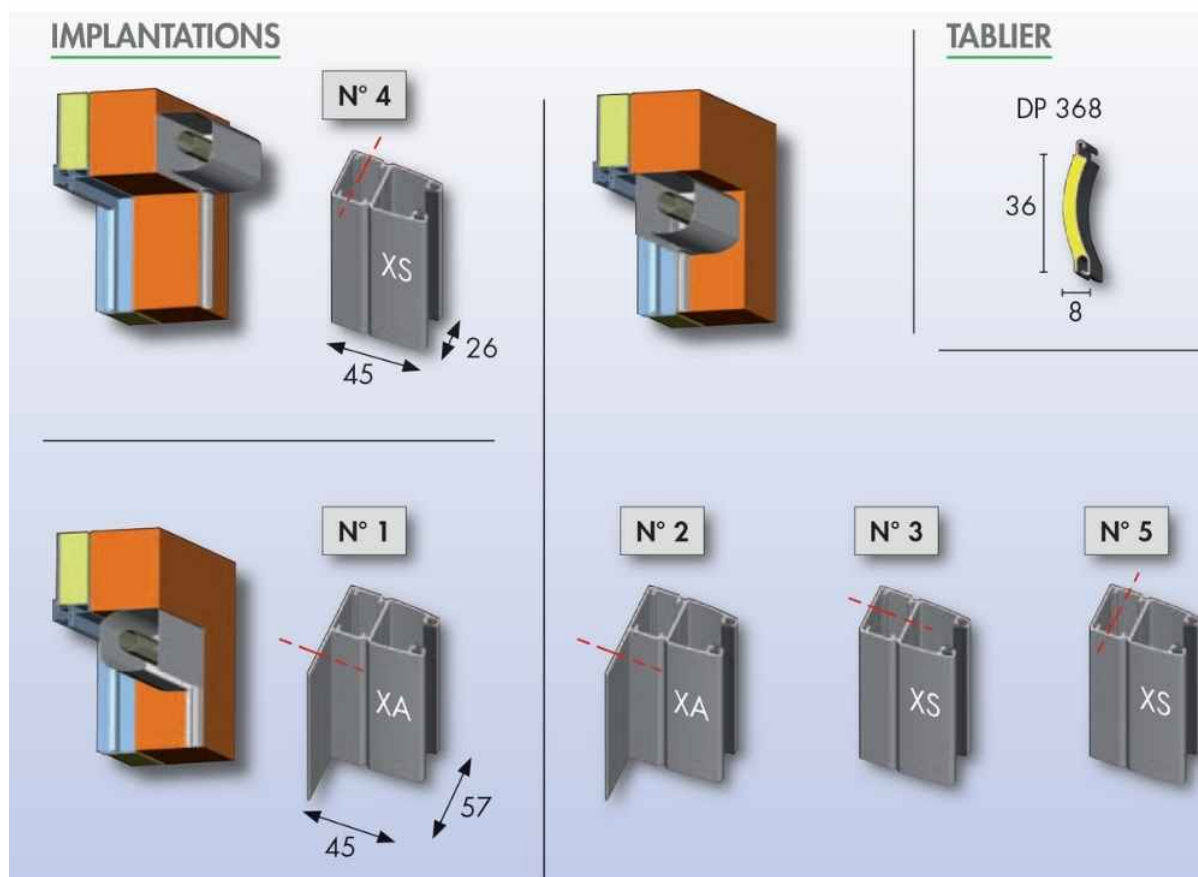

Paire de coulisses OG-Bubendorff

[Ajouter au panier](#)

Référence produit : 207033 - pour MONO-TRADI gammes NELTO et DESIGN

Coulisses en aluminium extrudé équipées de joint à lèvres traité anti UV. Laquage poudre polyester. PRÉVOIR SACHET TULIPES RÉF. 231001 SI DISPO 1 ou 9, RÉF. 231020 SI DISPO 3 ou 5.

Pièce détachée 100% d'origine Bubendorff

Voici le schéma type correspondant au numéro des coulisses quelque soit le type de volet :

Caractéristiques

Fabricant: Bubendorff

Origine: France

Teinte: 310 - CHÊNE DORE