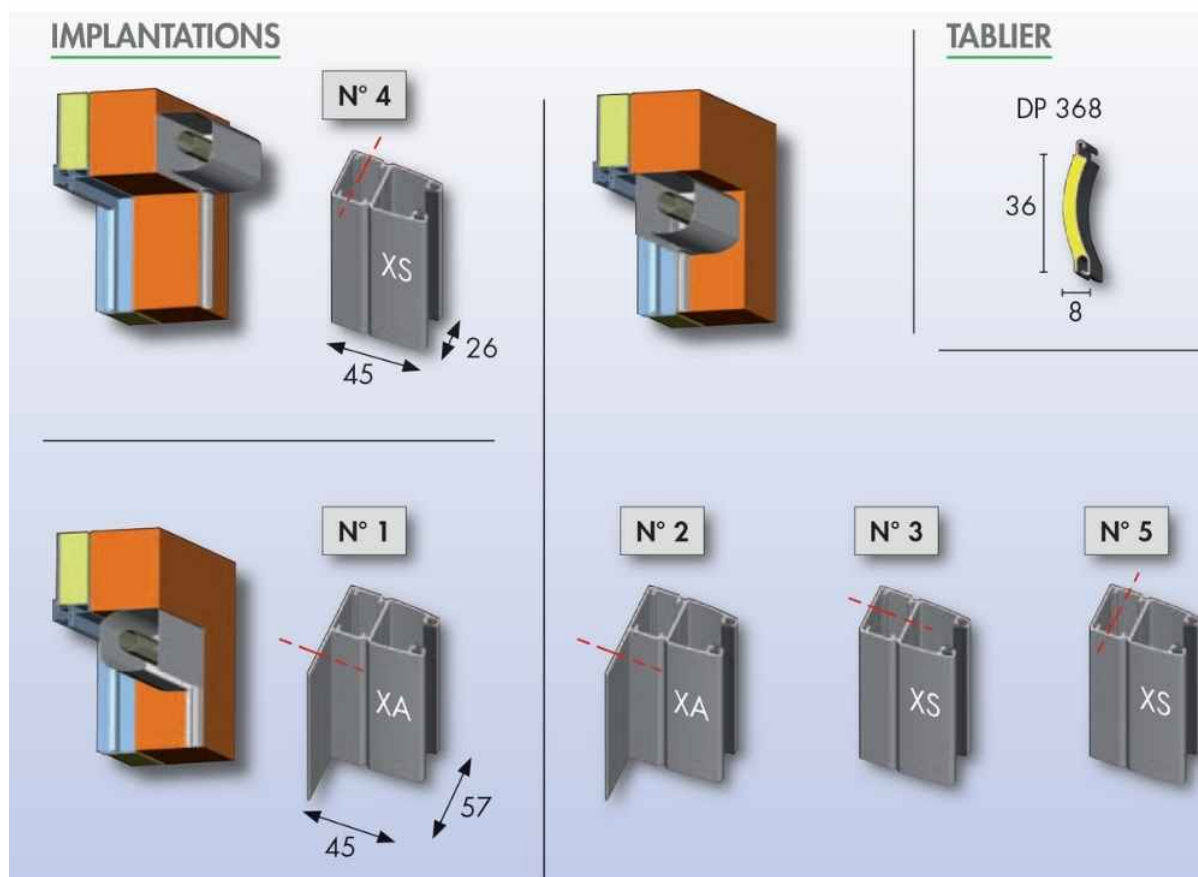

Paire de coulisses OG-Bubendorff

[Ajouter au panier](#)

Référence produit : 207033 - pour MONO-TRADI gammes NELTO et DESIGN

Coulisses en aluminium extrudé équipées de joint à lèvres traité anti UV. Laquage poudre polyester. PRÉVOIR SACHET TULIPES RÉF. 231001 SI DISPO 1 ou 9, RÉF. 231020 SI DISPO 3 ou 5.

Pièce détachée 100% d'origine Bubendorff

Voici le schéma type correspondant au numéro des coulisses quelque soit le type de volet :

Caractéristiques

Fabricant: Bubendorff

Origine: France

Teinte: 101 - BLANC PUR - (RAL 9010)