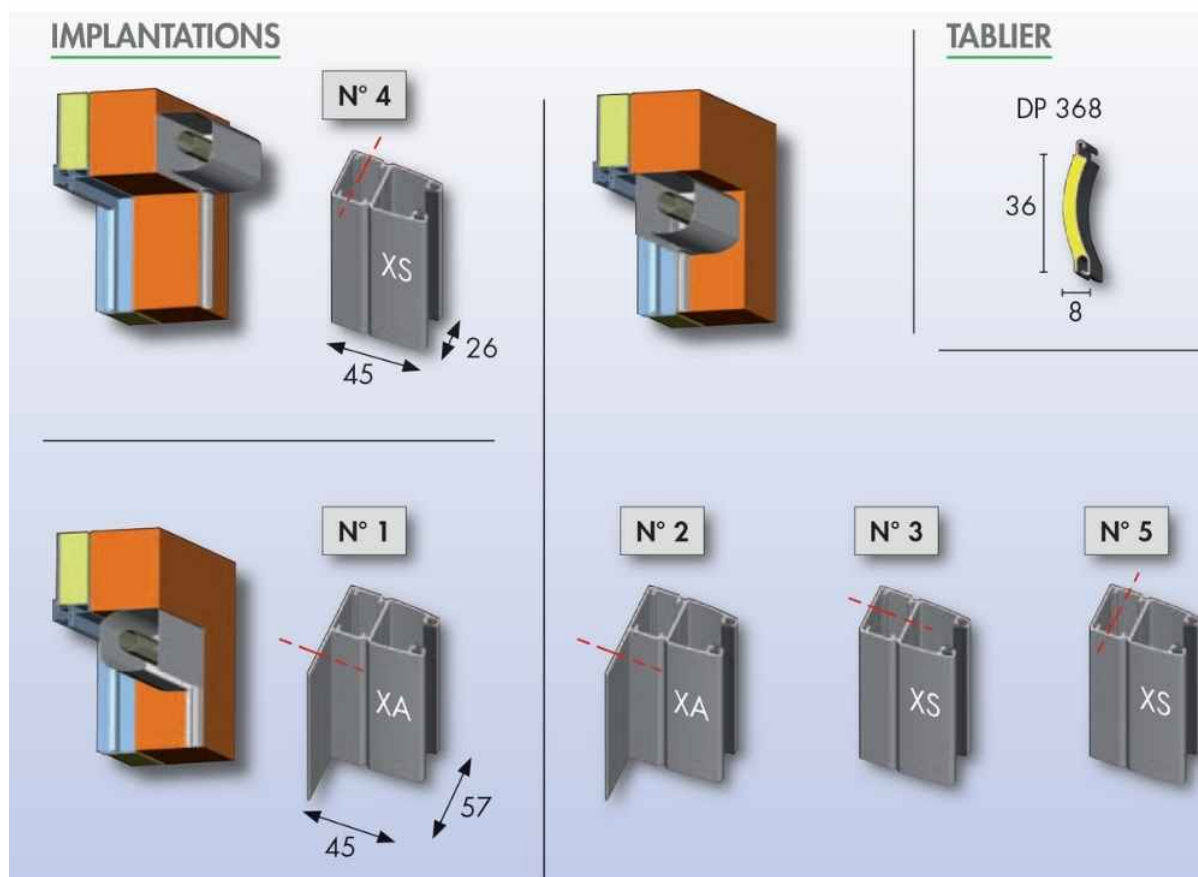

Paire de coulisses OG-Bubendorff

[Ajouter au panier](#)

Référence produit : 207033 - pour MONO-TRADI gammes NELTO et DESIGN

Coulisses en aluminium extrudé équipées de joint à lèvres traité anti UV. Laquage poudre polyester. PRÉVOIR SACHET TULIPES RÉF. 231001 SI DISPO 1 ou 9, RÉF. 231020 SI DISPO 3 ou 5.

Pièce détachée 100% d'origine Bubendorff

Voici le schéma type correspondant au numéro des coulisses quelque soit le type de volet :

Caractéristiques

Fabricant: Bubendorff

Origine: France

Teinte: 105 - GRIS CLAIR - (RAL 7035)