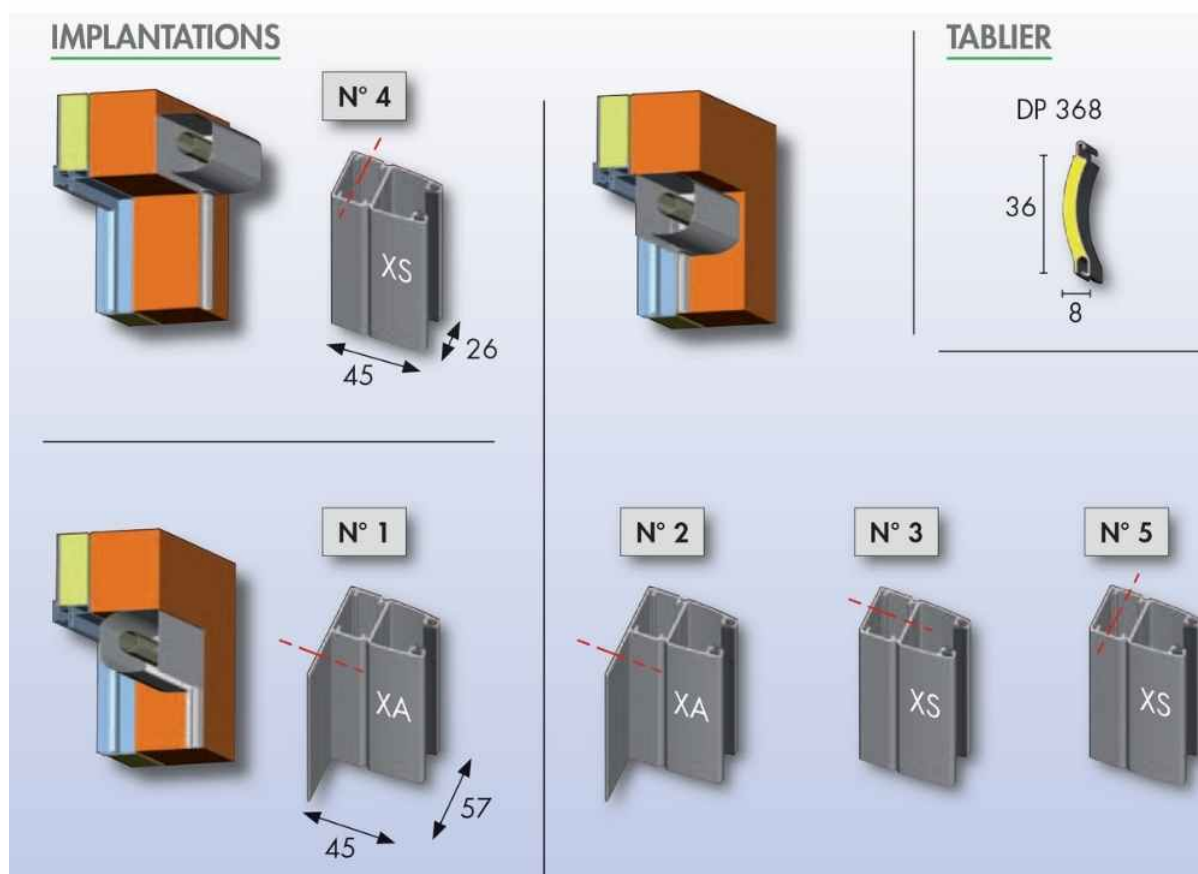

## Paire de coulisses MM - Bubendorff

[Ajouter au panier](#)

**Référence produit :** 207030 - pour volet MONO DESIGN

Coulisses en aluminium extrudé équipées de joint à lèvres traité anti UV. Laquage poudre polyester. Livrées non-perçées et sans CLF. Utilisées exclusivement avec le volet MONO DESIGN avec option moustiquaire, en enroulement extérieur n° 3 ou 5, pour une lame de 30 ou 40 mm et pour une manuvre motorisée de type FG, RG, MG.

**Pièce détachée 100% d'origine Bubendorff**

Voici le schéma type correspondant au numéro des coulisses quelque soit le type de volet :

## **Caractéristiques**

Fabricant: Bubendorff

Origine: France

Teinte: 230 - IVOIRE CLAIR - (RAL 1015)

Gamme du volet Bubendorff: Mono Design

Matiere Alu / PVC (Coulisses et Caisson): ALU

---

Ce document a été créé le: Mai 12, 2026