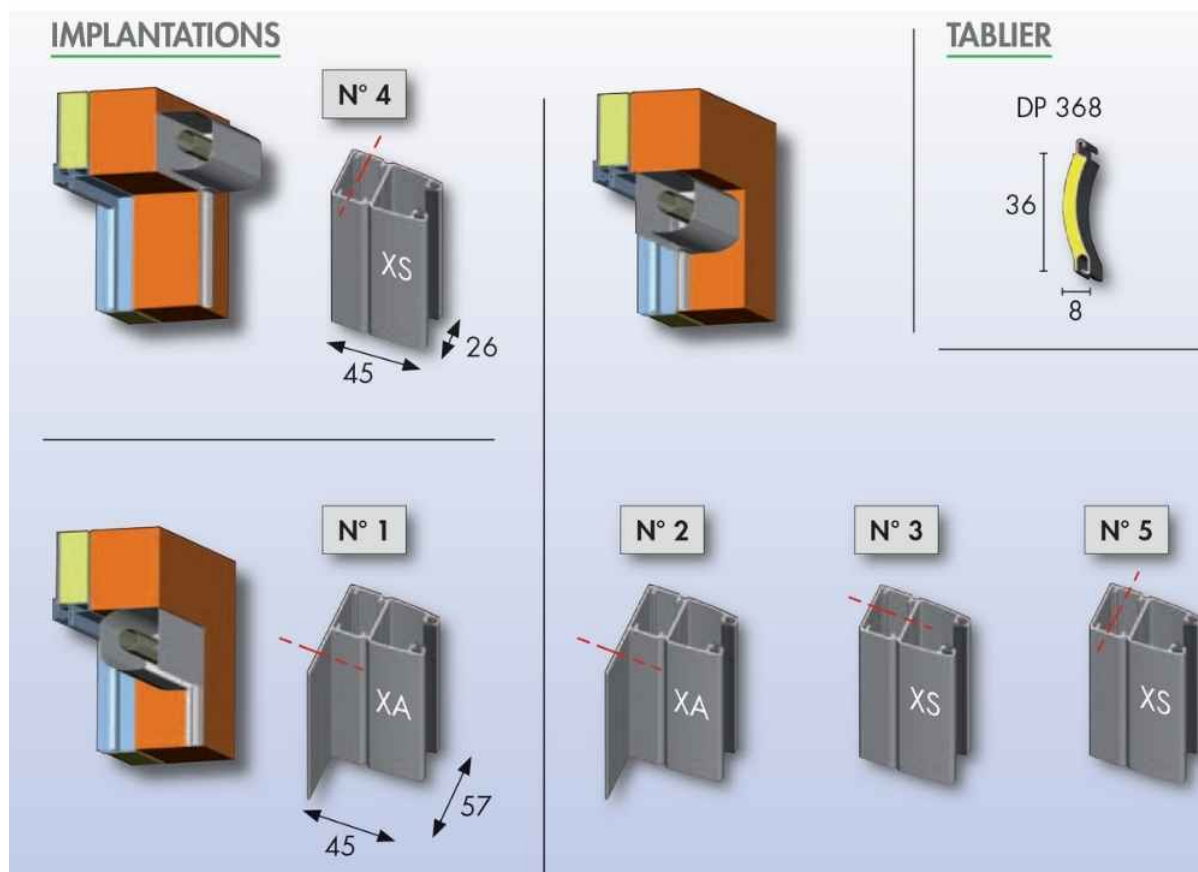

## Paire de coulisses MM - Bubendorff

[Ajouter au panier](#)

**Référence produit :** 207030 - pour volet MONO DESIGN

Coulisses en aluminium extrudé équipées de joint à lèvres traité anti UV. Laquage poudre polyester. Livrées non-perçées et sans CLF. Utilisées exclusivement avec le volet MONO DESIGN avec option moustiquaire, en enroulement extérieur n° 3 ou 5, pour une lame de 30 ou 40 mm et pour une manuvre motorisée de type FG, RG, MG.

**Pièce détachée 100% d'origine Bubendorff**

Voici le schéma type correspondant au numéro des coulisses quelque soit le type de volet :

## **Caractéristiques**

Fabricant: Bubendorff

Origine: France

Teinte: 403 - NOIR SABLE - (AKZO 2100 S)

Gamme du volet Bubendorff: Mono Design

Matiere Alu / PVC (Coulisses et Caisson): ALU

---

Ce document a été créé le: Mai 12, 2026