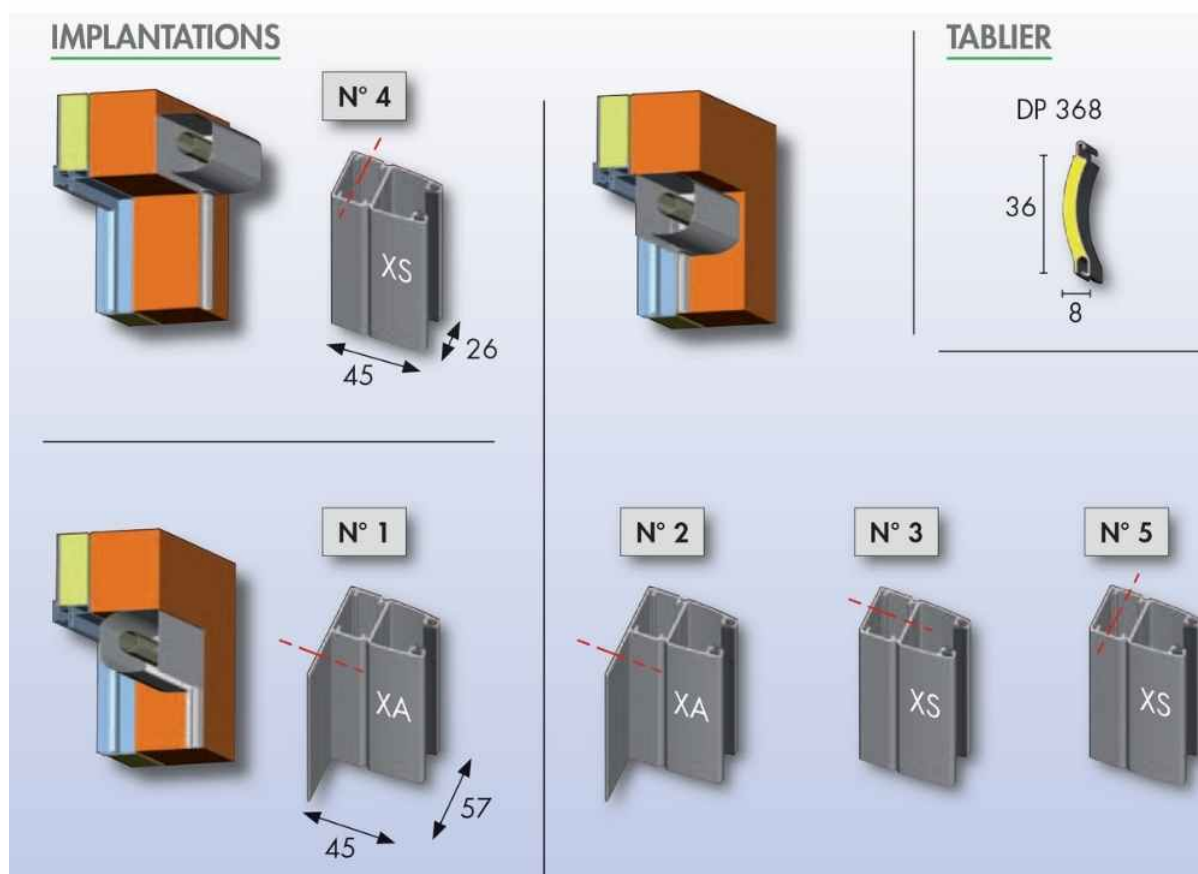

## Paire de coulisses MM - Bubendorff

[Ajouter au panier](#)

**Référence produit :** 207030 - pour volet MONO DESIGN

Coulisses en aluminium extrudé équipées de joint à lèvres traité anti UV. Laquage poudre polyester. Livrées non-perçées et sans CLF. Utilisées exclusivement avec le volet MONO DESIGN avec option moustiquaire, en enroulement extérieur n° 3 ou 5, pour une lame de 30 ou 40 mm et pour une manuvre motorisée de type FG, RG, MG.

**Pièce détachée 100% d'origine Bubendorff**

Voici le schéma type correspondant au numéro des coulisses quelque soit le type de volet :