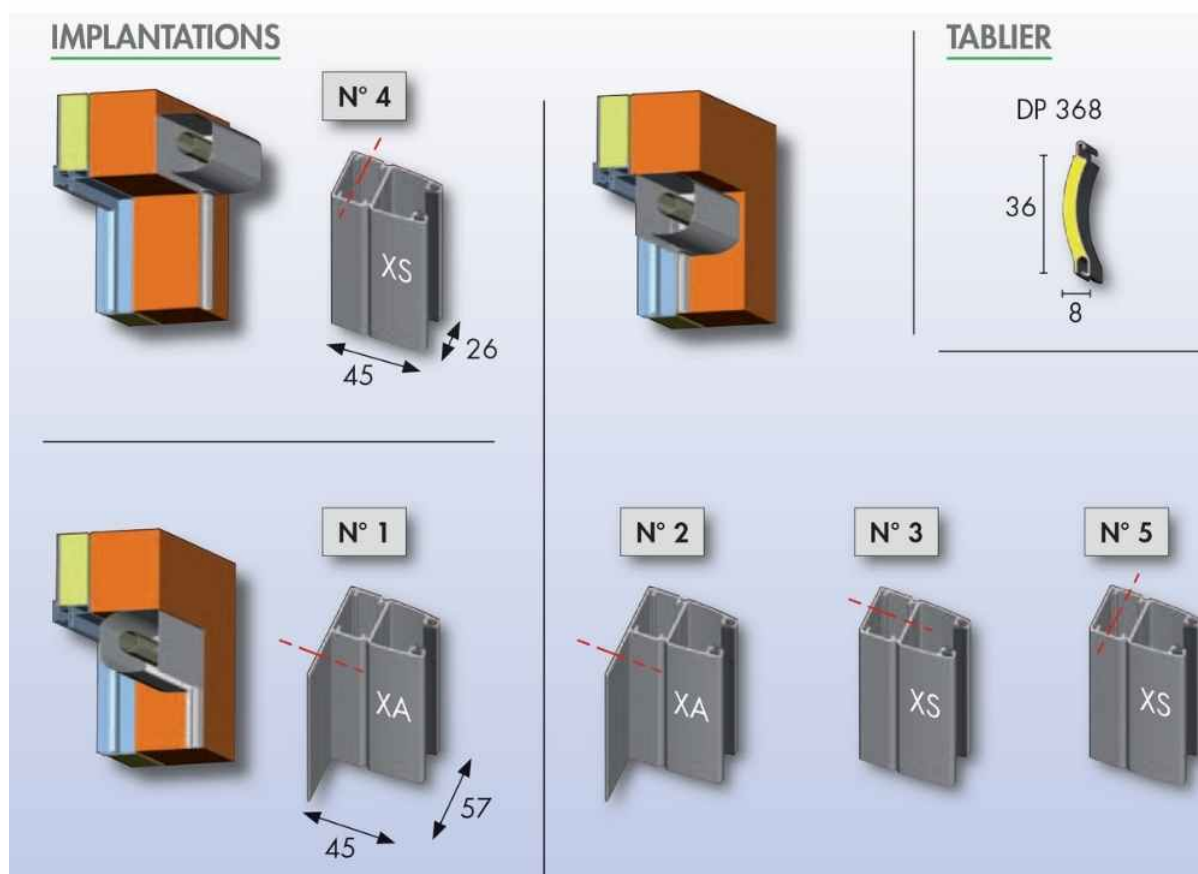

Paire de coulisses MM - Bubendorff

[Ajouter au panier](#)

Référence produit : 207030 - pour volet MONO DESIGN

Coulisses en aluminium extrudé équipées de joint à lèvres traité anti UV. Laquage poudre polyester. Livrées non-perçées et sans CLF. Utilisées exclusivement avec le volet MONO DESIGN avec option moustiquaire, en enroulement extérieur n° 3 ou 5, pour une lame de 30 ou 40 mm et pour une manuvre motorisée de type FG, RG, MG.

Pièce détachée 100% d'origine Bubendorff

Voici le schéma type correspondant au numéro des coulisses quelque soit le type de volet :

Caractéristiques

Fabricant: Bubendorff

Origine: France

Teinte: 175 - VERT POMME