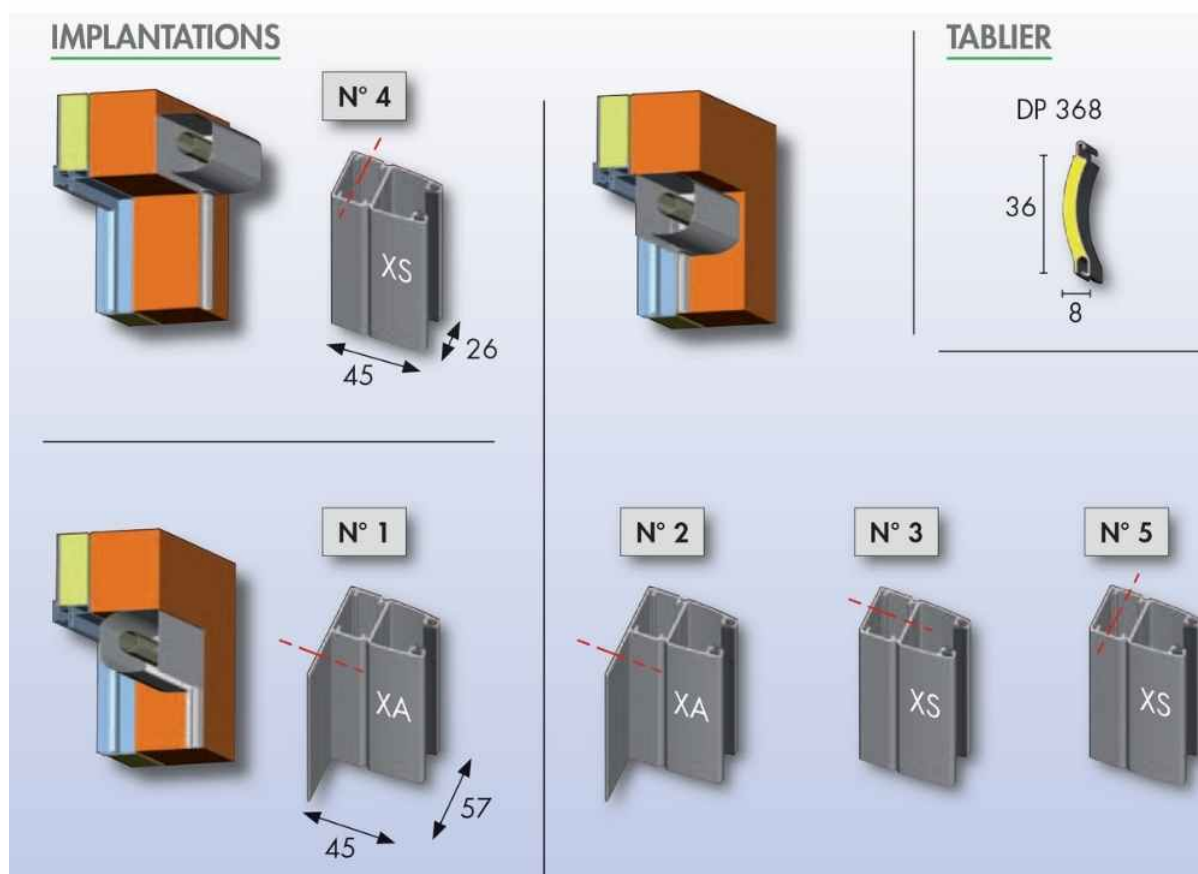

Paire de coulisses MM - Bubendorff

[Ajouter au panier](#)

Référence produit : 207030 - pour volet MONO DESIGN

Coulisses en aluminium extrudé équipées de joint à lèvres traité anti UV. Laquage poudre polyester. Livrées non-perçées et sans CLF. Utilisées exclusivement avec le volet MONO DESIGN avec option moustiquaire, en enroulement extérieur n° 3 ou 5, pour une lame de 30 ou 40 mm et pour une manuvre motorisée de type FG, RG, MG.

Pièce détachée 100% d'origine Bubendorff

Voici le schéma type correspondant au numéro des coulisses quelque soit le type de volet :

Caractéristiques

Fabricant: Bubendorff

Origine: France

Teinte: 310 - CHÊNE DORE