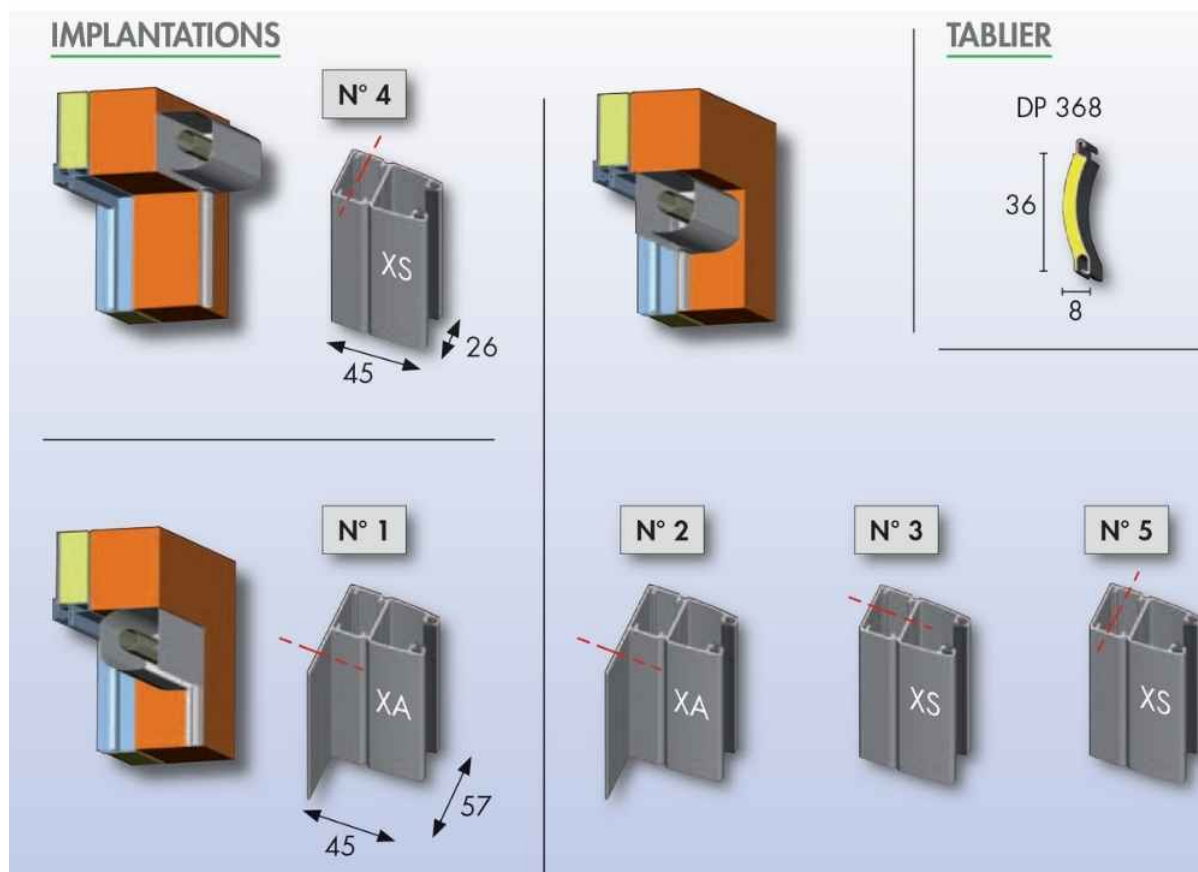

Paire de coulisses MM - Bubendorff

[Ajouter au panier](#)

Référence produit : 207030 - pour volet MONO DESIGN

Coulisses en aluminium extrudé équipées de joint à lèvres traité anti UV. Laquage poudre polyester. Livrées non-perçées et sans CLF. Utilisées exclusivement avec le volet MONO DESIGN avec option moustiquaire, en enroulement extérieur n° 3 ou 5, pour une lame de 30 ou 40 mm et pour une manuvre motorisée de type FG, RG, MG.

Pièce détachée 100% d'origine Bubendorff

Voici le schéma type correspondant au numéro des coulisses quelque soit le type de volet :

Caractéristiques

Fabricant: Bubendorff

Origine: France

Teinte: 100 - BLANC - (RAL 9016)