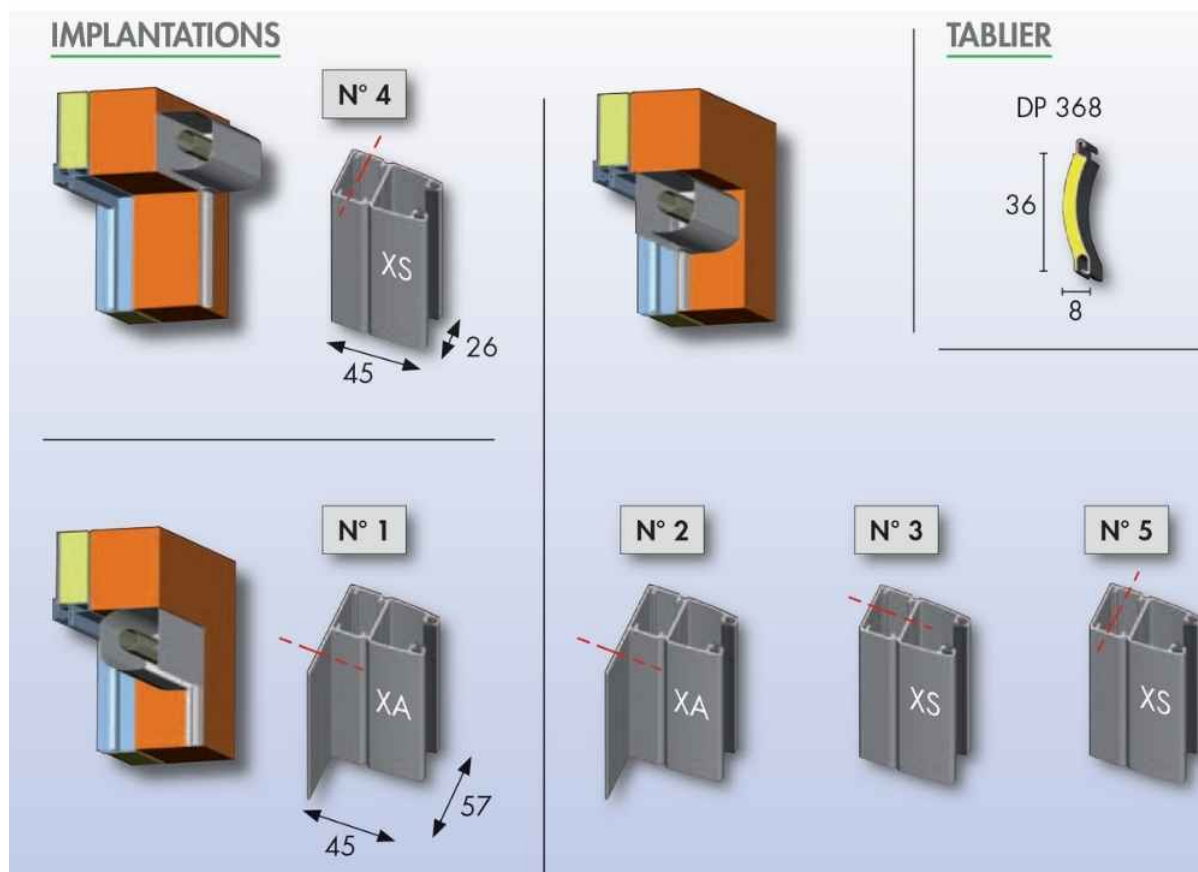

## Paire de coulisses MM - Bubendorff

[Ajouter au panier](#)

**Référence produit :** 207030 - pour volet MONO DESIGN

Coulisses en aluminium extrudé équipées de joint à lèvres traité anti UV. Laquage poudre polyester. Livrées non-perçées et sans CLF. Utilisées exclusivement avec le volet MONO DESIGN avec option moustiquaire, en enroulement extérieur n° 3 ou 5, pour une lame de 30 ou 40 mm et pour une manuvre motorisée de type FG, RG, MG.

**Pièce détachée 100% d'origine Bubendorff**

Voici le schéma type correspondant au numéro des coulisses quelque soit le type de volet :

## **Caractéristiques**

Fabricant: Bubendorff

Origine: France

Teinte: 101 - BLANC PUR - (RAL 9010)

Gamme du volet Bubendorff: Mono Design

Matiere Alu / PVC (Coulisses et Caisson): ALU

---

Ce document a été créé le: Mai 12, 2026