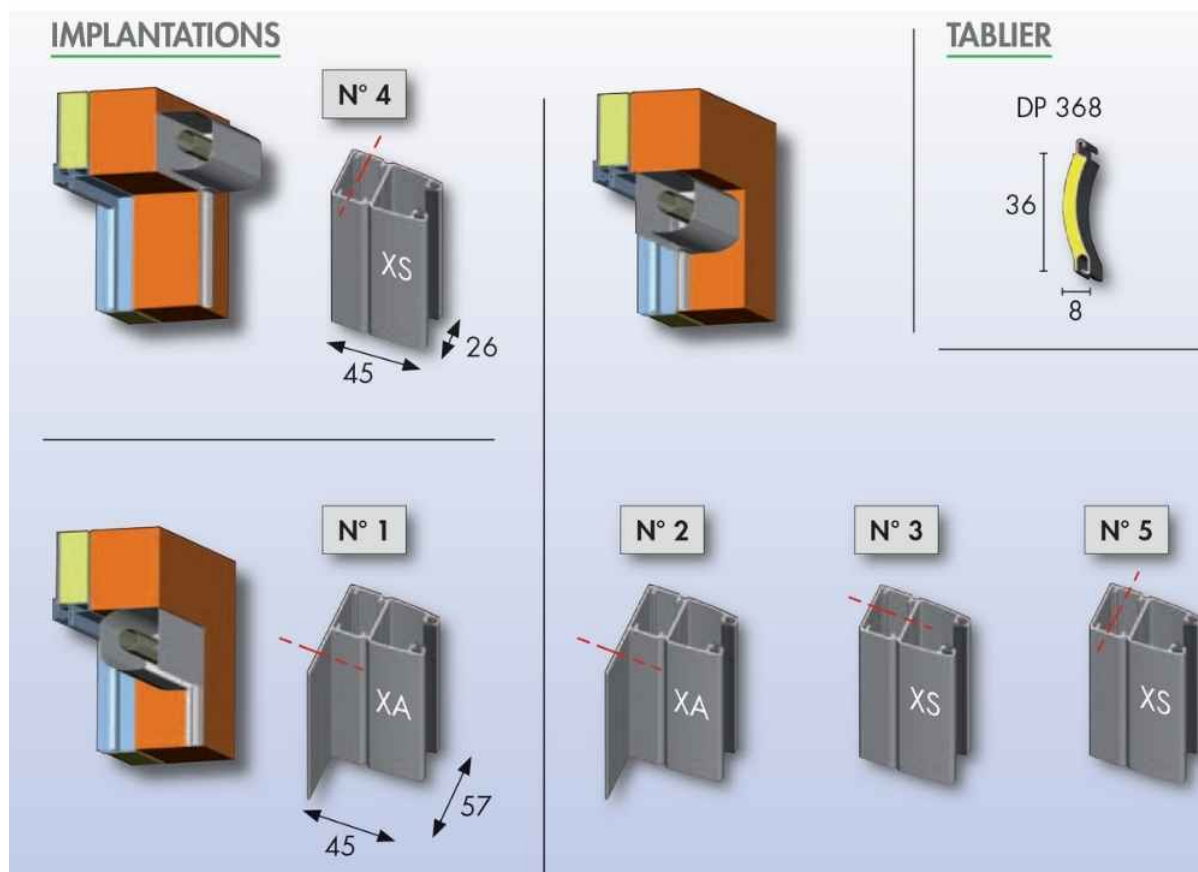


Paire de coulisses MM - Bubendorff

[Ajouter au panier](#)

Référence produit : 207030 - pour volet MONO DESIGN

Coulisses en aluminium extrudé équipées de joint à lèvres traité anti UV. Laquage poudre polyester. Livrées non-perçées et sans CLF. Utilisées exclusivement avec le volet MONO DESIGN avec option moustiquaire, en enroulement extérieur n° 3 ou 5, pour une lame de 30 ou 40 mm et pour une manuvre motorisée de type FG, RG, MG.

Pièce détachée 100% d'origine Bubendorff

Voici le schéma type correspondant au numéro des coulisses quelque soit le type de volet :

Caractéristiques

Fabricant: Bubendorff

Origine: France

Teinte: 150 - ROUGE POURPRE - (RAL 3004)