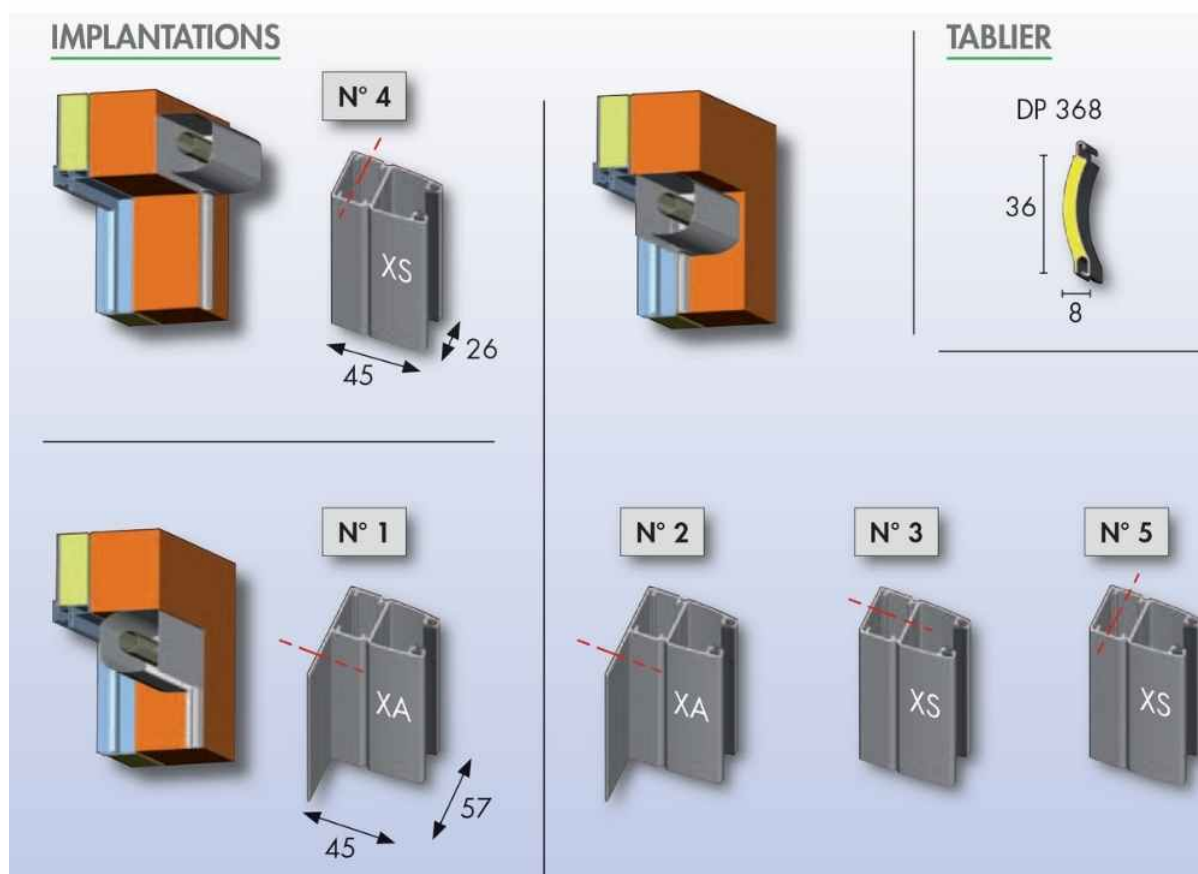

Paire de coulisses MM - Bubendorff

[Ajouter au panier](#)

Référence produit : 207030 - pour volet MONO DESIGN

Coulisses en aluminium extrudé équipées de joint à lèvres traité anti UV. Laquage poudre polyester. Livrées non-perçées et sans CLF. Utilisées exclusivement avec le volet MONO DESIGN avec option moustiquaire, en enroulement extérieur n° 3 ou 5, pour une lame de 30 ou 40 mm et pour une manuvre motorisée de type FG, RG, MG.

Pièce détachée 100% d'origine Bubendorff

Voici le schéma type correspondant au numéro des coulisses quelque soit le type de volet :

Caractéristiques

Fabricant: Bubendorff

Origine: France

Teinte: 403 - NOIR SABLE - (AKZO 2100 S)