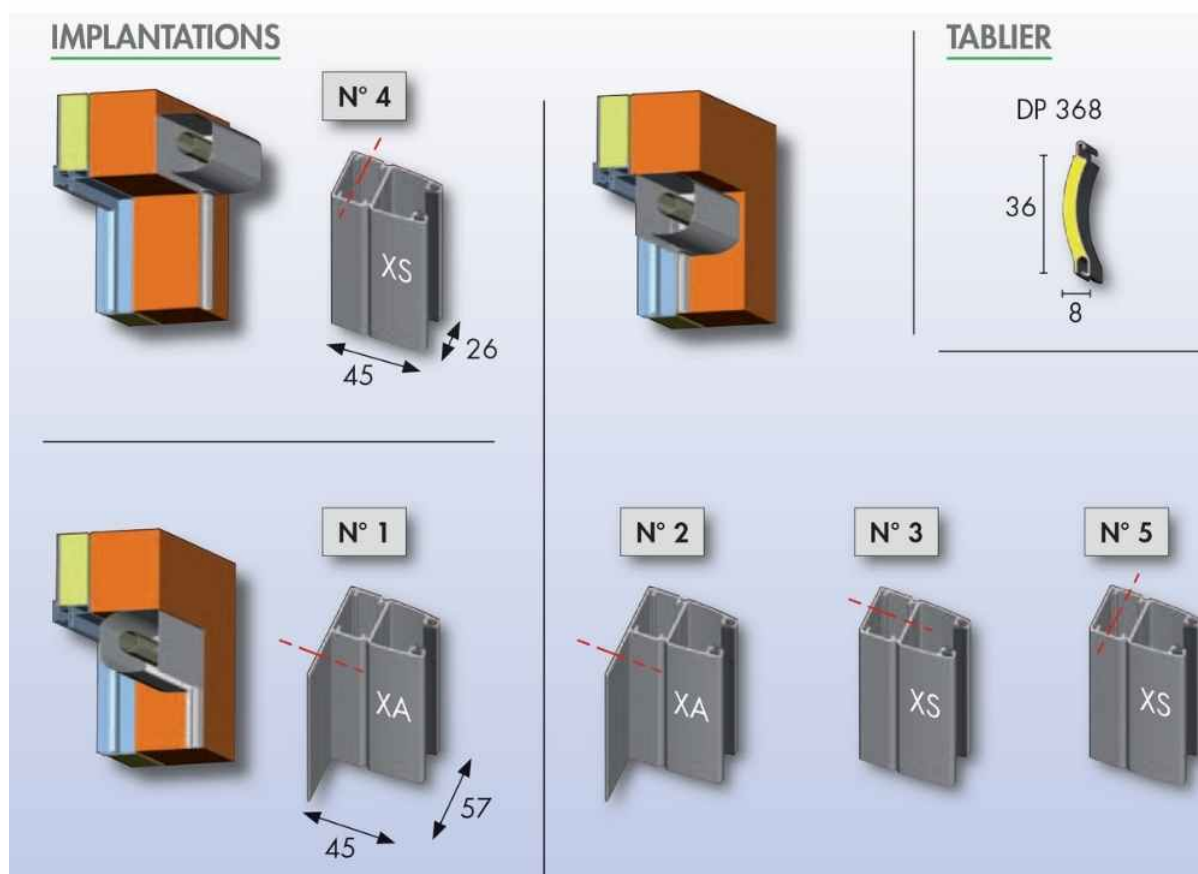


Paire de coulisses MM - Bubendorff

[Ajouter au panier](#)

Référence produit : 207030 - pour volet MONO DESIGN

Coulisses en aluminium extrudé équipées de joint à lèvres traité anti UV. Laquage poudre polyester. Livrées non-perçées et sans CLF. Utilisées exclusivement avec le volet MONO DESIGN avec option moustiquaire, en enroulement extérieur n° 3 ou 5, pour une lame de 30 ou 40 mm et pour une manuvre motorisée de type FG, RG, MG.

Pièce détachée 100% d'origine Bubendorff

Voici le schéma type correspondant au numéro des coulisses quelque soit le type de volet :

Caractéristiques

Fabricant: Bubendorff

Origine: France

Teinte: 100 - BLANC - (RAL 9016)