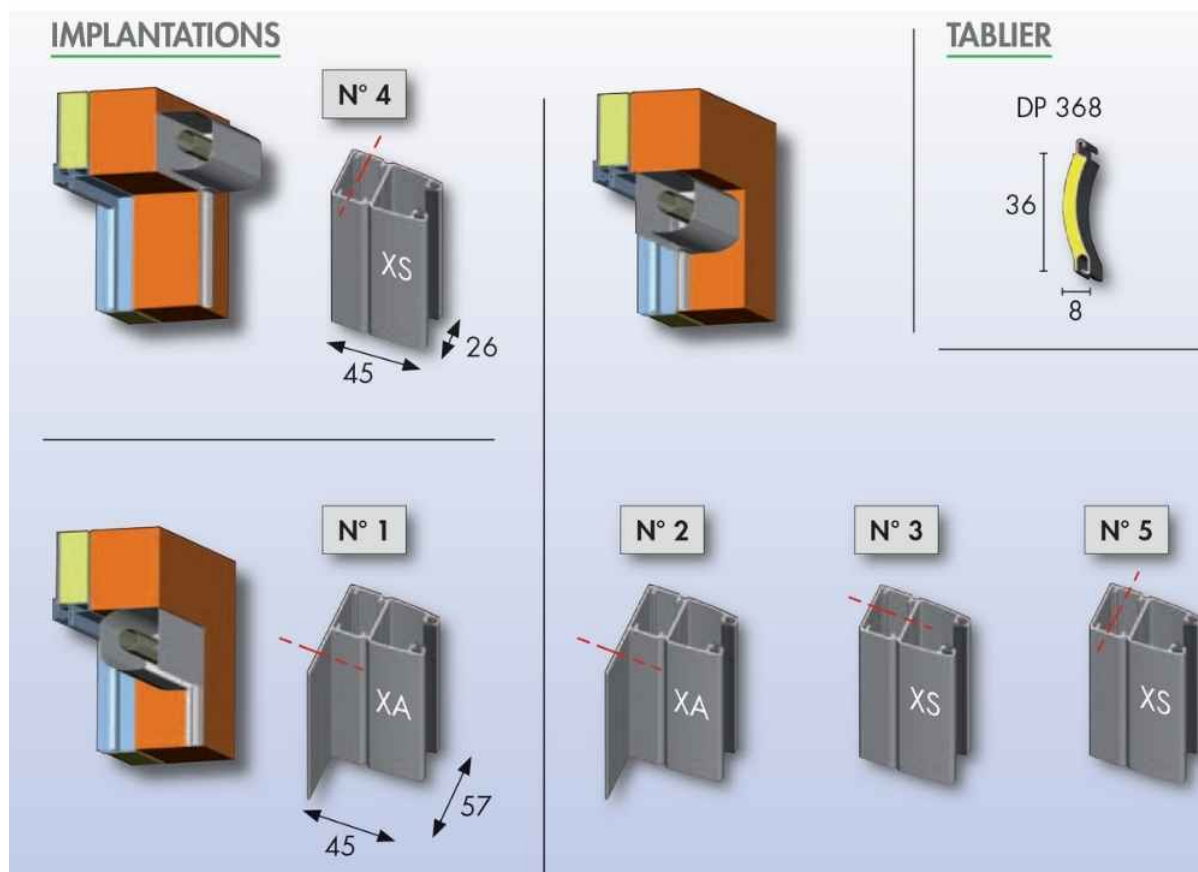


Paire de coulisses MM - Bubendorff

[Ajouter au panier](#)

Référence produit : 207030 - pour volet MONO DESIGN

Coulisses en aluminium extrudé équipées de joint à lèvres traité anti UV. Laquage poudre polyester. Livrées non-perçées et sans CLF. Utilisées exclusivement avec le volet MONO DESIGN avec option moustiquaire, en enroulement extérieur n° 3 ou 5, pour une lame de 30 ou 40 mm et pour une manuvre motorisée de type FG, RG, MG.

Pièce détachée 100% d'origine Bubendorff

Voici le schéma type correspondant au numéro des coulisses quelque soit le type de volet :

Caractéristiques

Fabricant: Bubendorff

Origine: France

Teinte: 105 - GRIS CLAIR - (RAL 7035)