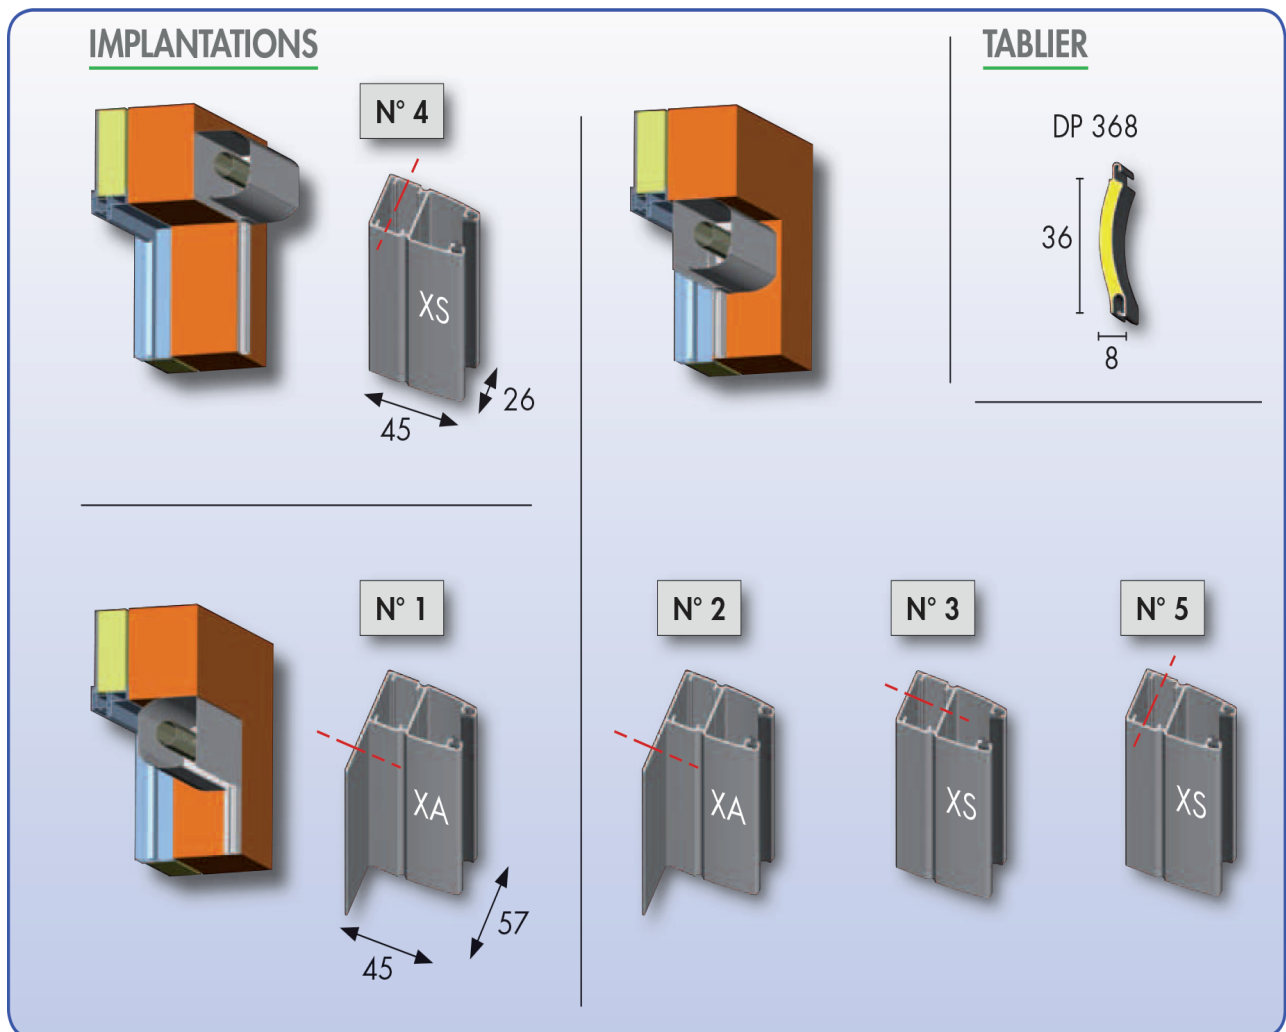

Paire de coulisses XA - Bubendorff

[Ajouter au panier](#)

Référence produit : 207050 - pour MONO ID

Coulisses en aluminium extrudé équipées de joint à lèvres traité anti UV. Laquage poudre polyester. Utilisées exclusivement avec le volet MONO ID version 5.

Pièce détachée 100% d'origine Bubendorff

Voici le schéma type correspondant au numéro des coulisses quelque soit le type de volet :

Caractéristiques

Fabricant: Bubendorff

Origine: France

Teinte: 125 - GRIS TERRE D OMBRE - (RAL 7022)

Gamme du volet Bubendorff: Mono ID2

Matiere Alu / PVC (Coulisses et Caisson): ALU

Ce document a été créé le: Mai 12, 2026