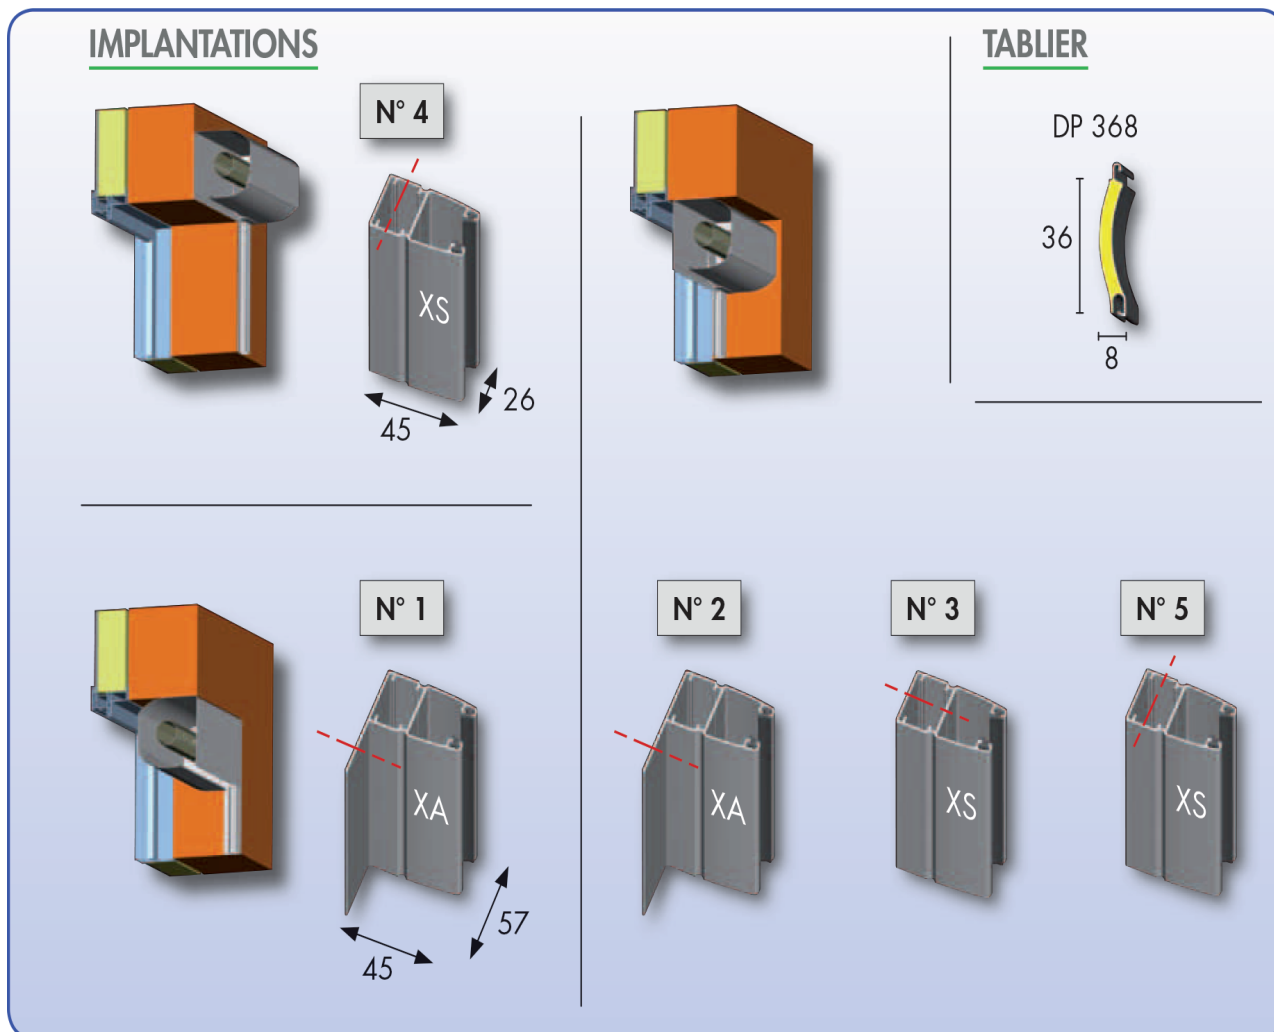

Paire de coulisses XA - Bubendorff

[Ajouter au panier](#)

Référence produit : 207050 - pour MONO ID

Coulisses en aluminium extrudé équipées de joint à lèvres traité anti UV. Laquage poudre polyester. Utilisées exclusivement avec le volet MONO ID version 5.

Pièce détachée 100% d'origine Bubendorff

Voici le schéma type correspondant au numéro des coulisses quelque soit le type de volet :

Caractéristiques

Fabricant: Bubendorff

Origine: France

Teinte: 155 - VERT FONCE

Gamme du volet Bubendorff: Mono ID2

Matiere Alu / PVC (Coulisses et Caisson): ALU

Ce document a été créé le: Mai 12, 2026