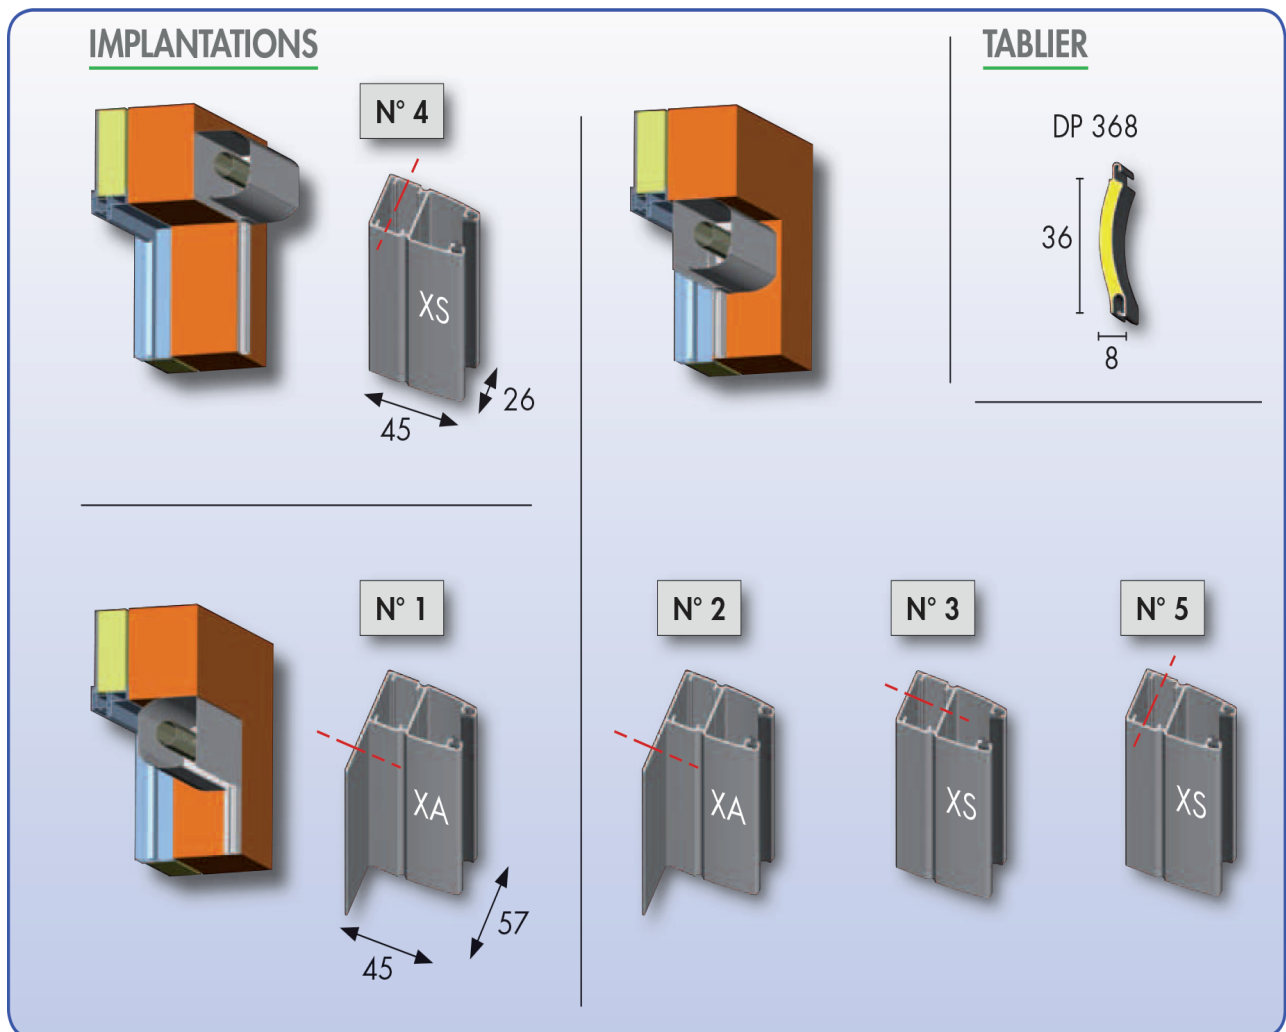

Paire de coulisses XA - Bubendorff

[Ajouter au panier](#)

Référence produit : 207050 - pour MONO ID

Coulisses en aluminium extrudé équipées de joint à lèvres traité anti UV. Laquage poudre polyester. Utilisées exclusivement avec le volet MONO ID version 5.

Pièce détachée 100% d'origine Bubendorff

Voici le schéma type correspondant au numéro des coulisses quelque soit le type de volet :

Caractéristiques

Fabricant: Bubendorff

Origine: France

Teinte: 200 - BEIGE

Gamme du volet Bubendorff: Mono ID2

Matiere Alu / PVC (Coulisses et Caisson): ALU

Ce document a été créé le: Mai 12, 2026