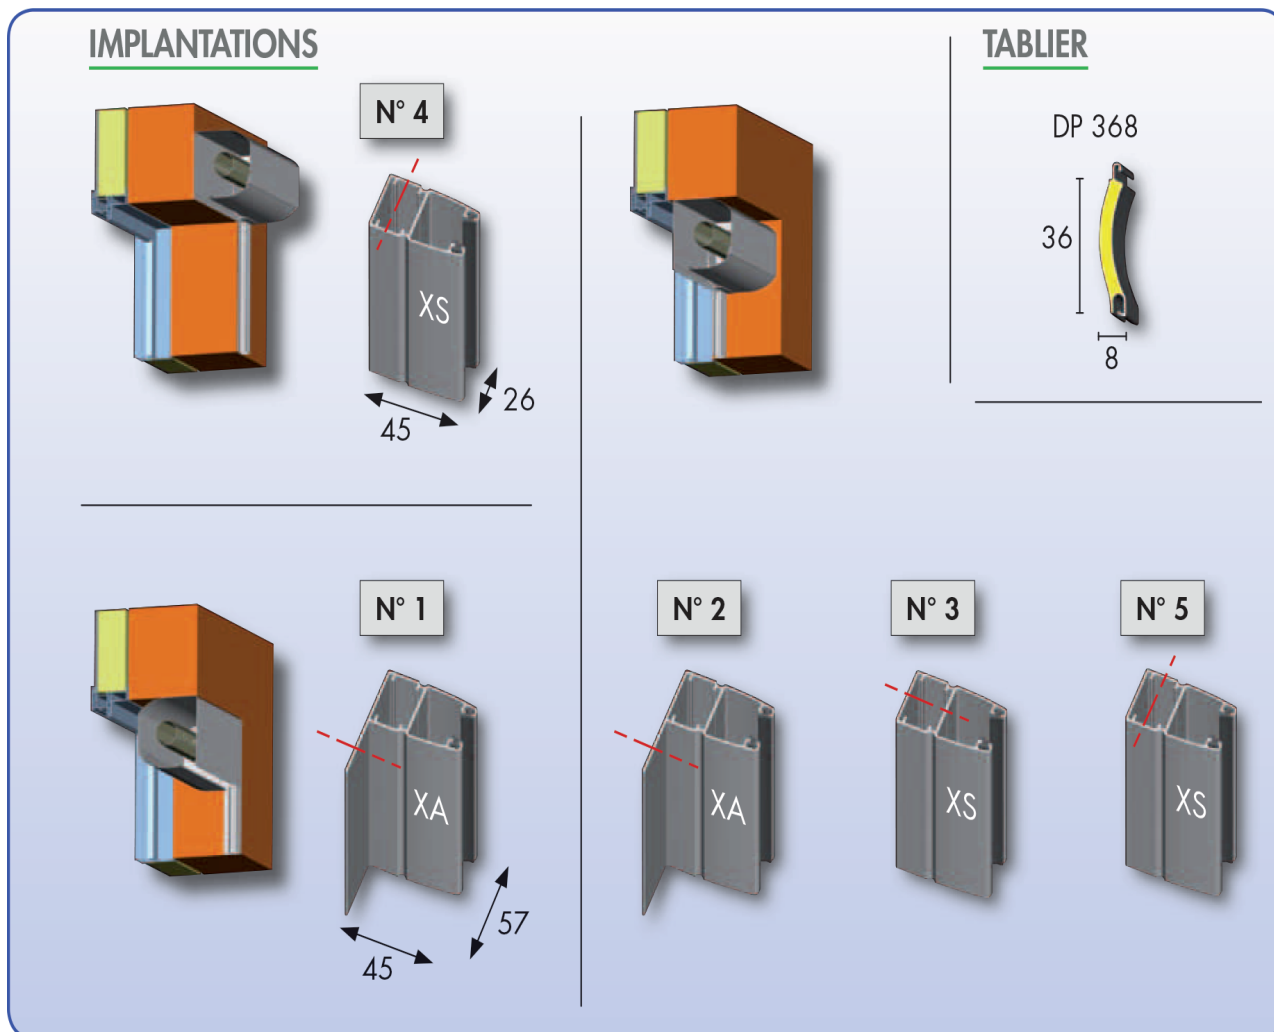

Paire de coulisses XA - Bubendorff

[Ajouter au panier](#)

Référence produit : 207050 - pour MONO ID

Coulisses en aluminium extrudé équipées de joint à lèvres traité anti UV. Laquage poudre polyester. Utilisées exclusivement avec le volet MONO ID version 5.

Pièce détachée 100% d'origine Bubendorff

Voici le schéma type correspondant au numéro des coulisses quelque soit le type de volet :

Caractéristiques

Fabricant: Bubendorff

Origine: France

Teinte: 225 - BLANC PERLE - (RAL 1013)

Gamme du volet Bubendorff: Mono ID2

Matiere Alu / PVC (Coulisses et Caisson): ALU

Ce document a été créé le: Mai 13, 2026