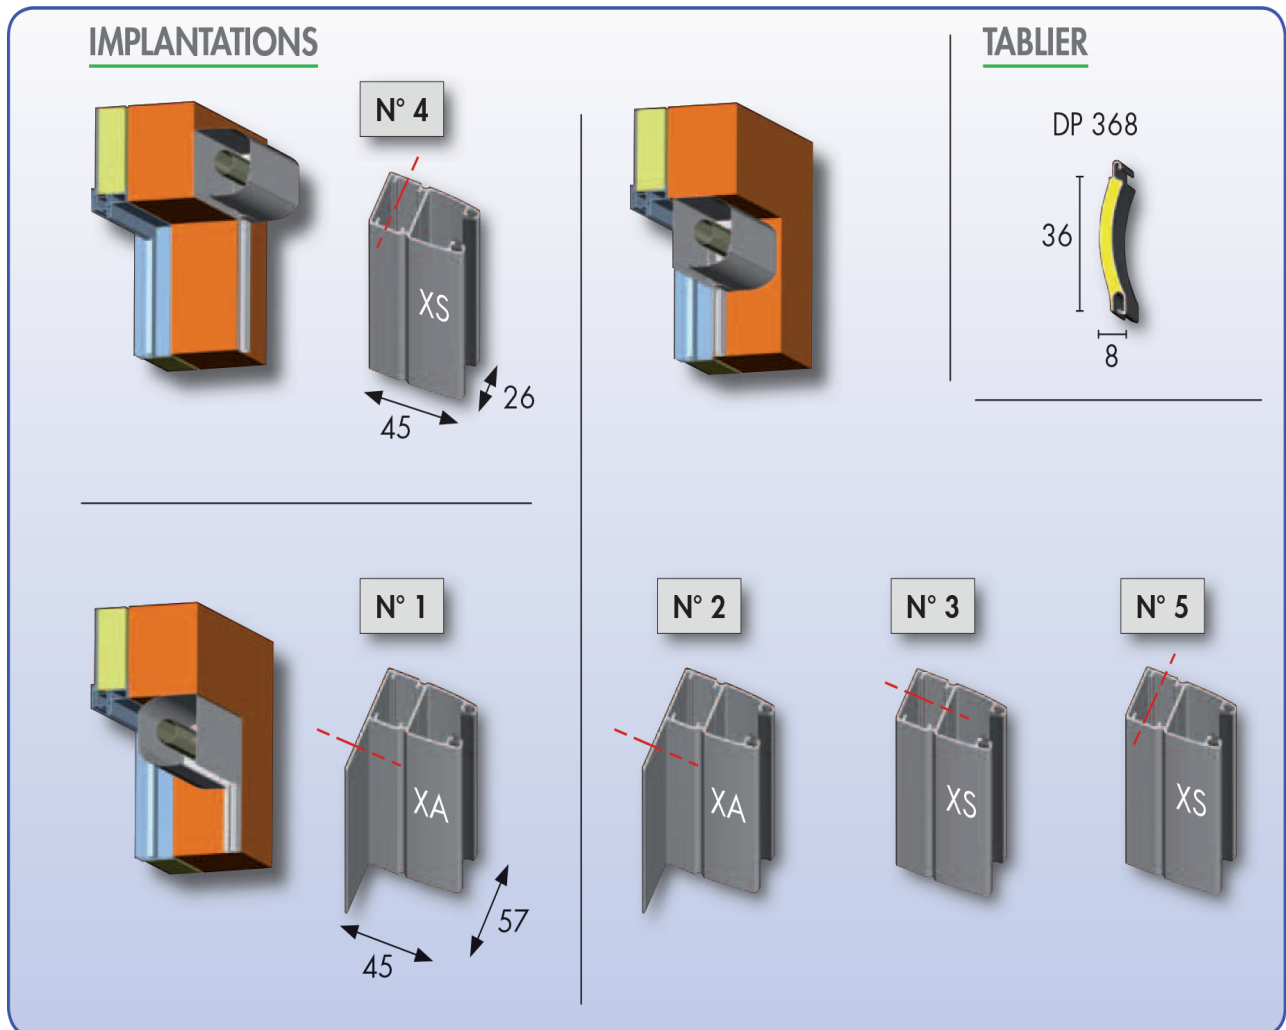

Paire de coulisses XA - Bubendorff

[Ajouter au panier](#)

Référence produit : 207050 - pour MONO ID

Coulisses en aluminium extrudé équipées de joint à lèvres traité anti UV. Laquage poudre polyester. Utilisées exclusivement avec le volet MONO ID version 5.

Pièce détachée 100% d'origine Bubendorff

Voici le schéma type correspondant au numéro des coulisses quelque soit le type de volet :

Caractéristiques

Fabricant: Bubendorff

Origine: France

Teinte: 230 - IVOIRE CLAIR - (RAL 1015)

Gamme du volet Bubendorff: Mono ID2

Matiere Alu / PVC (Coulisses et Caisson): ALU

Ce document a été créé le: Mai 12, 2026