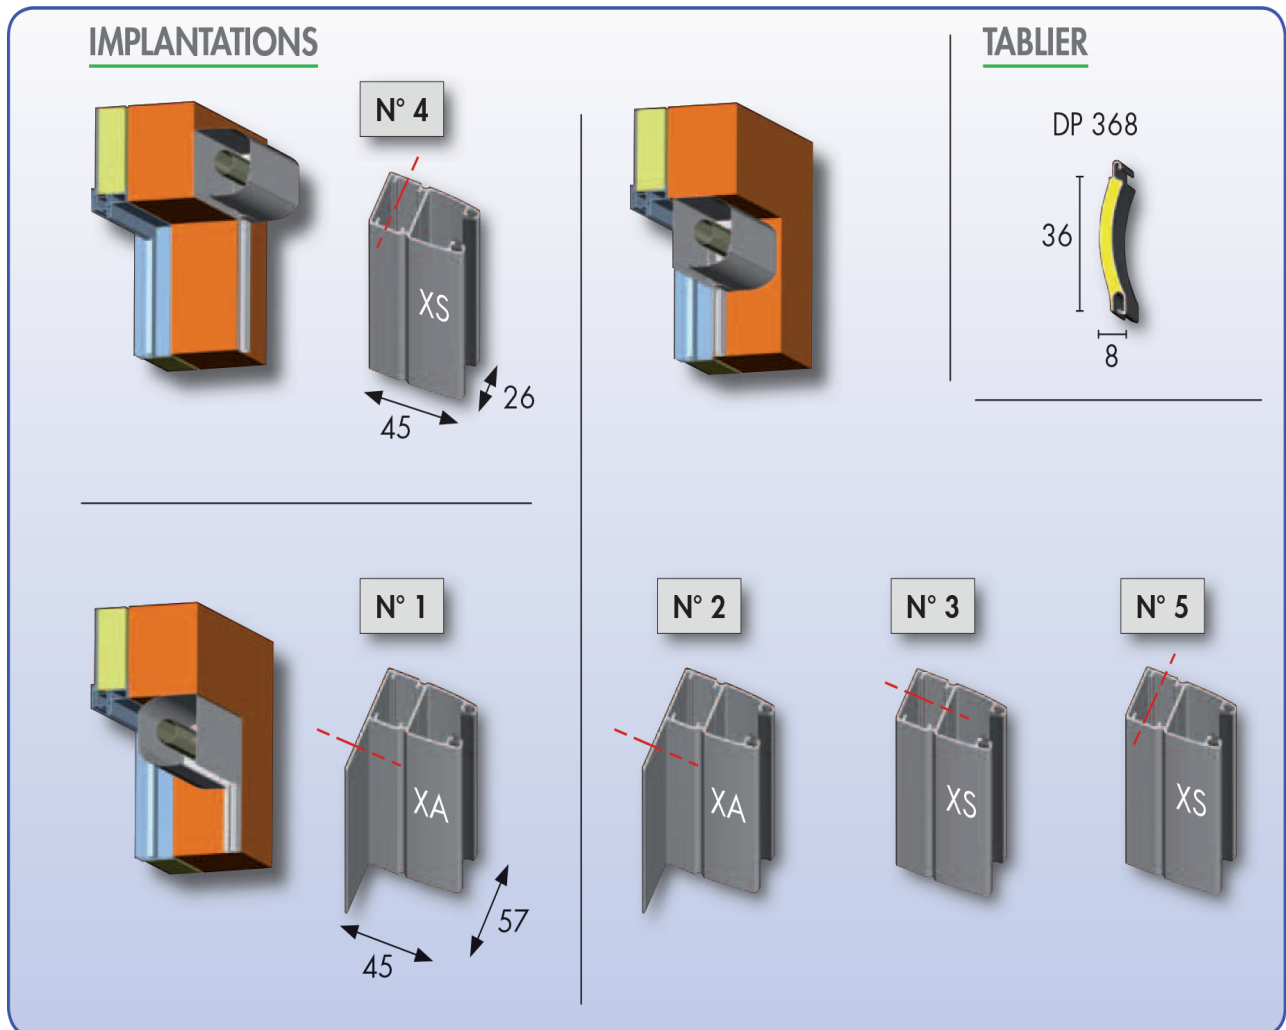

## Paire de coulisses XA - Bubendorff

[Ajouter au panier](#)

**Référence produit** : 207050 - pour MONO ID

Coulisses en aluminium extrudé équipées de joint à lèvres traité anti UV. Laquage poudre polyester. Utilisées exclusivement avec le volet MONO ID version 5.

**Pièce détachée 100% d'origine Bubendorff**

Voici le schéma type correspondant au numéro des coulisses quelque soit le type de volet :

## Caractéristiques

Fabricant: Bubendorff

Origine: France

Teinte: 240 - BRUN SEPIA - (RAL 8014)

Gamme du volet Bubendorff: Mono ID2

Matiere Alu / PVC (Coulisses et Caisson): ALU

---

Ce document a été créé le: Mai 12, 2026