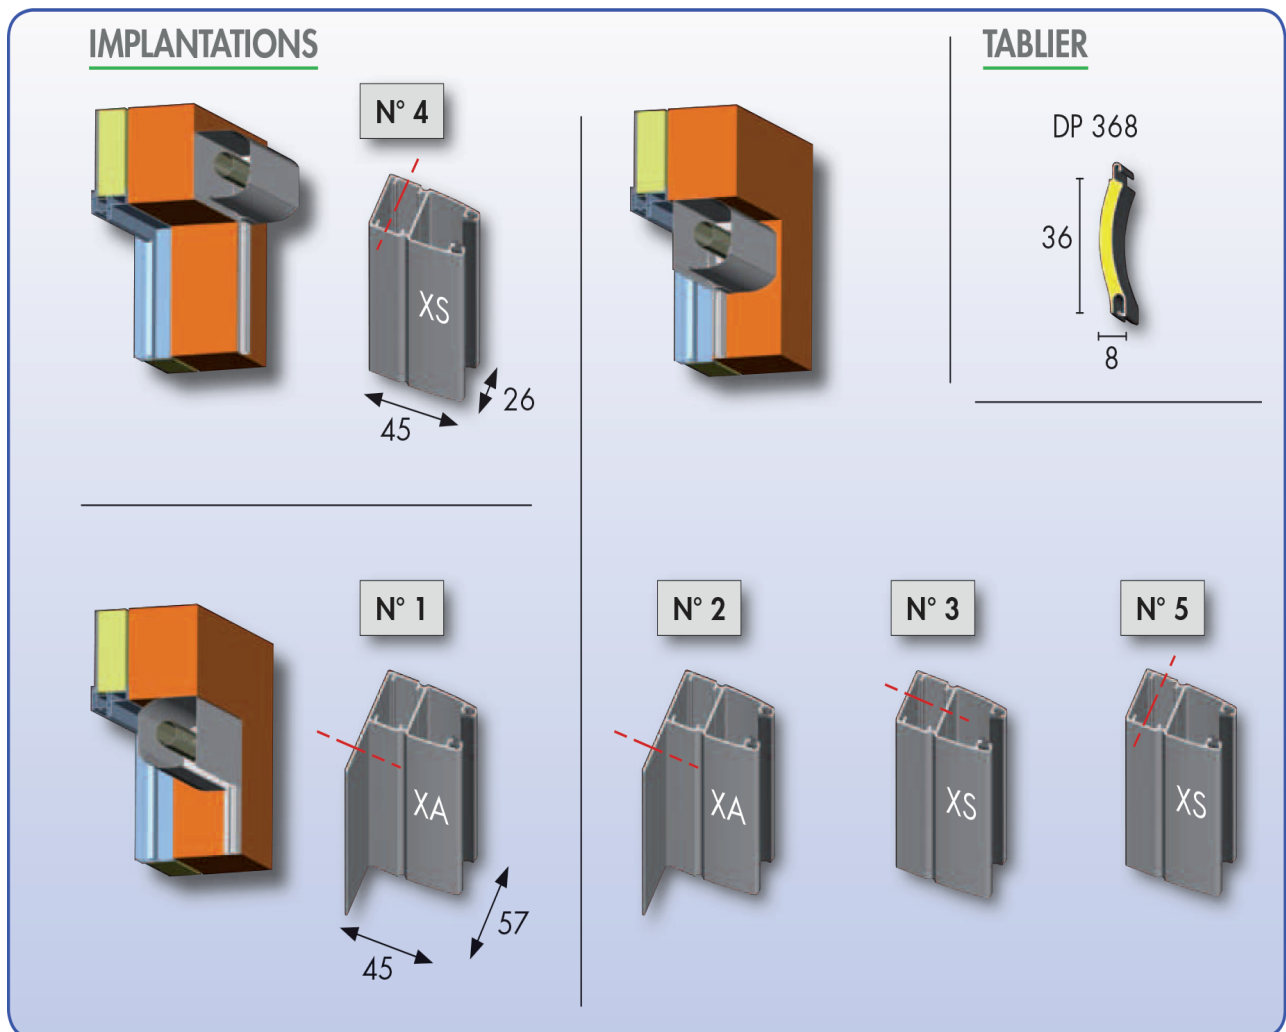

Paire de coulisses XA - Bubendorff

[Ajouter au panier](#)

Référence produit : 207050 - pour MONO ID

Coulisses en aluminium extrudé équipées de joint à lèvres traité anti UV. Laquage poudre polyester. Utilisées exclusivement avec le volet MONO ID version 5.

Pièce détachée 100% d'origine Bubendorff

Voici le schéma type correspondant au numéro des coulisses quelque soit le type de volet :

Caractéristiques

Fabricant: Bubendorff

Origine: France

Teinte: 310 - CHÊNE DORE

Gamme du volet Bubendorff: Mono ID2

Matiere Alu / PVC (Coulisses et Caisson): ALU

Ce document a été créé le: Mai 12, 2026