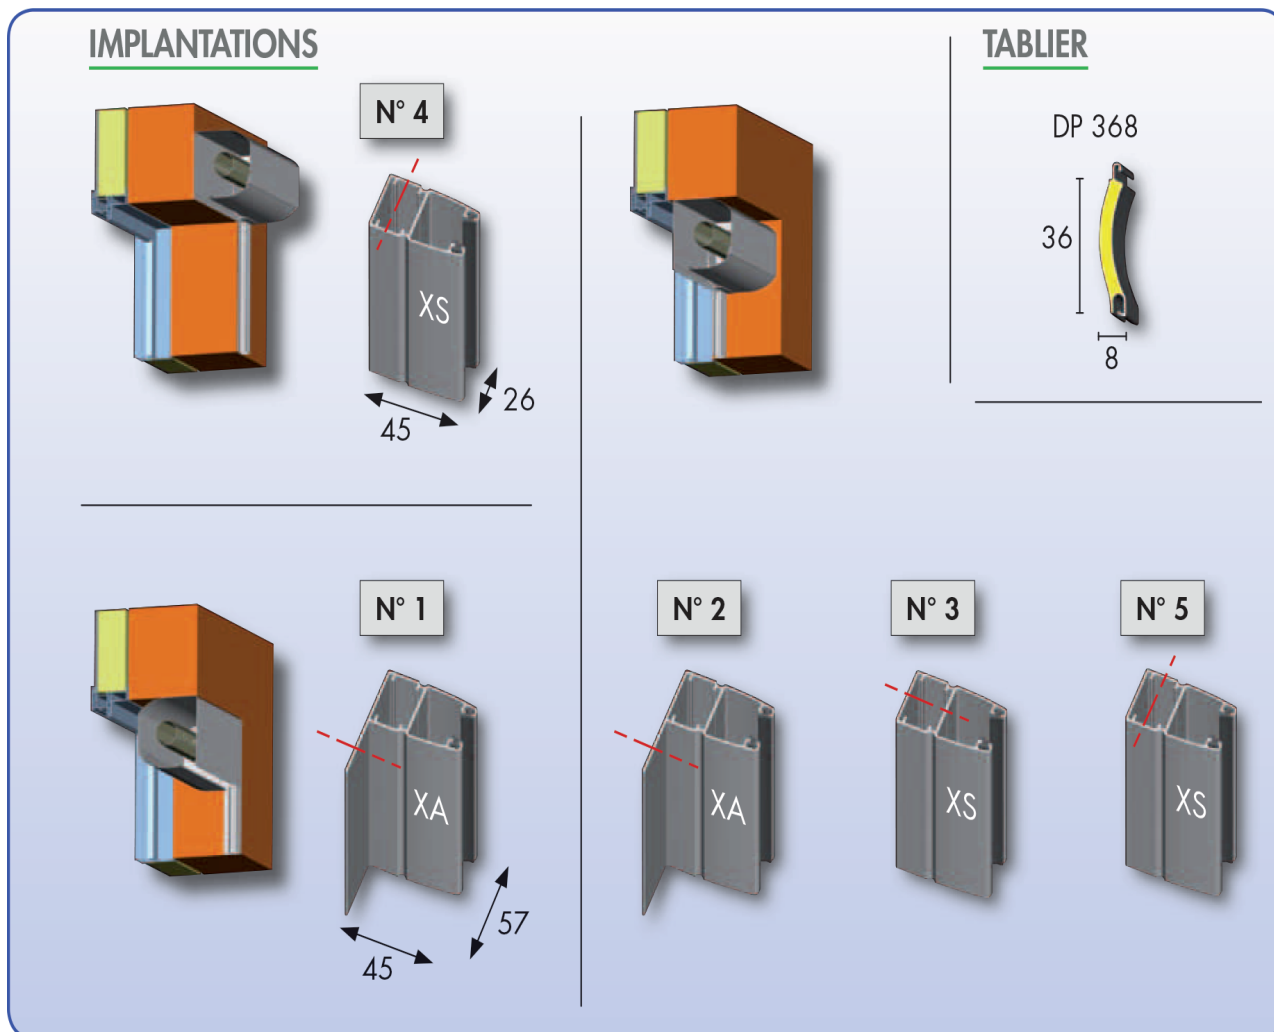

Paire de coulisses XA - Bubendorff

[Ajouter au panier](#)

Référence produit : 207050 - pour MONO ID

Coulisses en aluminium extrudé équipées de joint à lèvres traité anti UV. Laquage poudre polyester. Utilisées exclusivement avec le volet MONO ID version 5.

Pièce détachée 100% d'origine Bubendorff

Voici le schéma type correspondant au numéro des coulisses quelque soit le type de volet :

Caractéristiques

Fabricant: Bubendorff

Origine: France

Teinte: 403 - NOIR SABLE - (AKZO 2100 S)

Gamme du volet Bubendorff: Mono ID2

Matiere Alu / PVC (Coulisses et Caisson): ALU

Ce document a été créé le: Mai 12, 2026