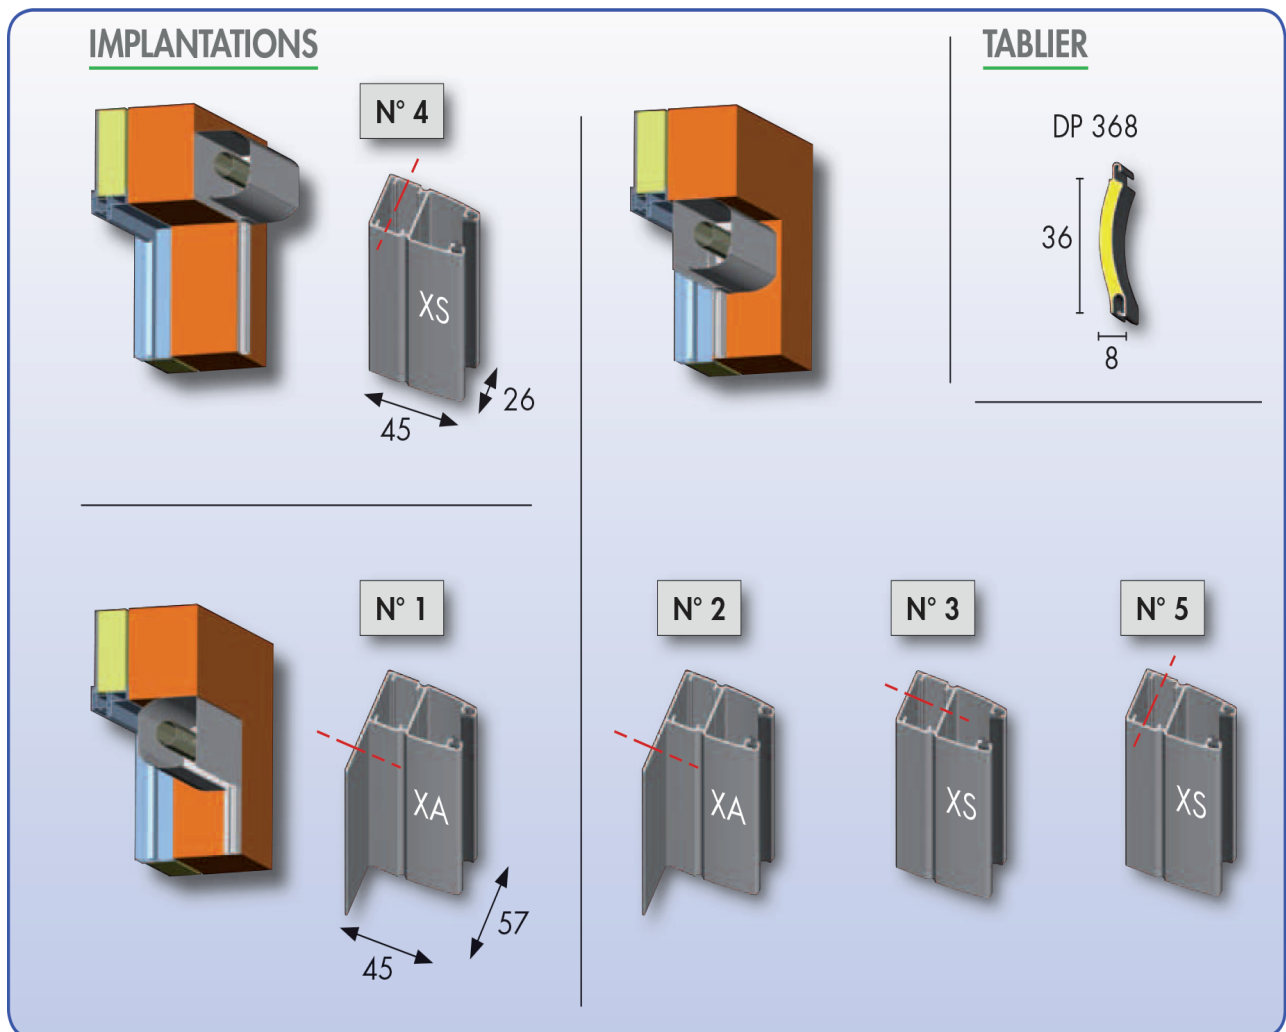

Paire de coulisses XA - Bubendorff

[Ajouter au panier](#)

Référence produit : 207050 - pour MONO ID

Coulisses en aluminium extrudé équipées de joint à lèvres traité anti UV. Laquage poudre polyester. Utilisées exclusivement avec le volet MONO ID version 5.

Pièce détachée 100% d'origine Bubendorff

Voici le schéma type correspondant au numéro des coulisses quelque soit le type de volet :

Caractéristiques

Fabricant: Bubendorff

Origine: France

Teinte: 115 - ALUMINIUM CLAIR

Gamme du volet Bubendorff: Mono ID2

Matiere Alu / PVC (Coulisses et Caisson): ALU

Ce document a été créé le: Mai 12, 2026