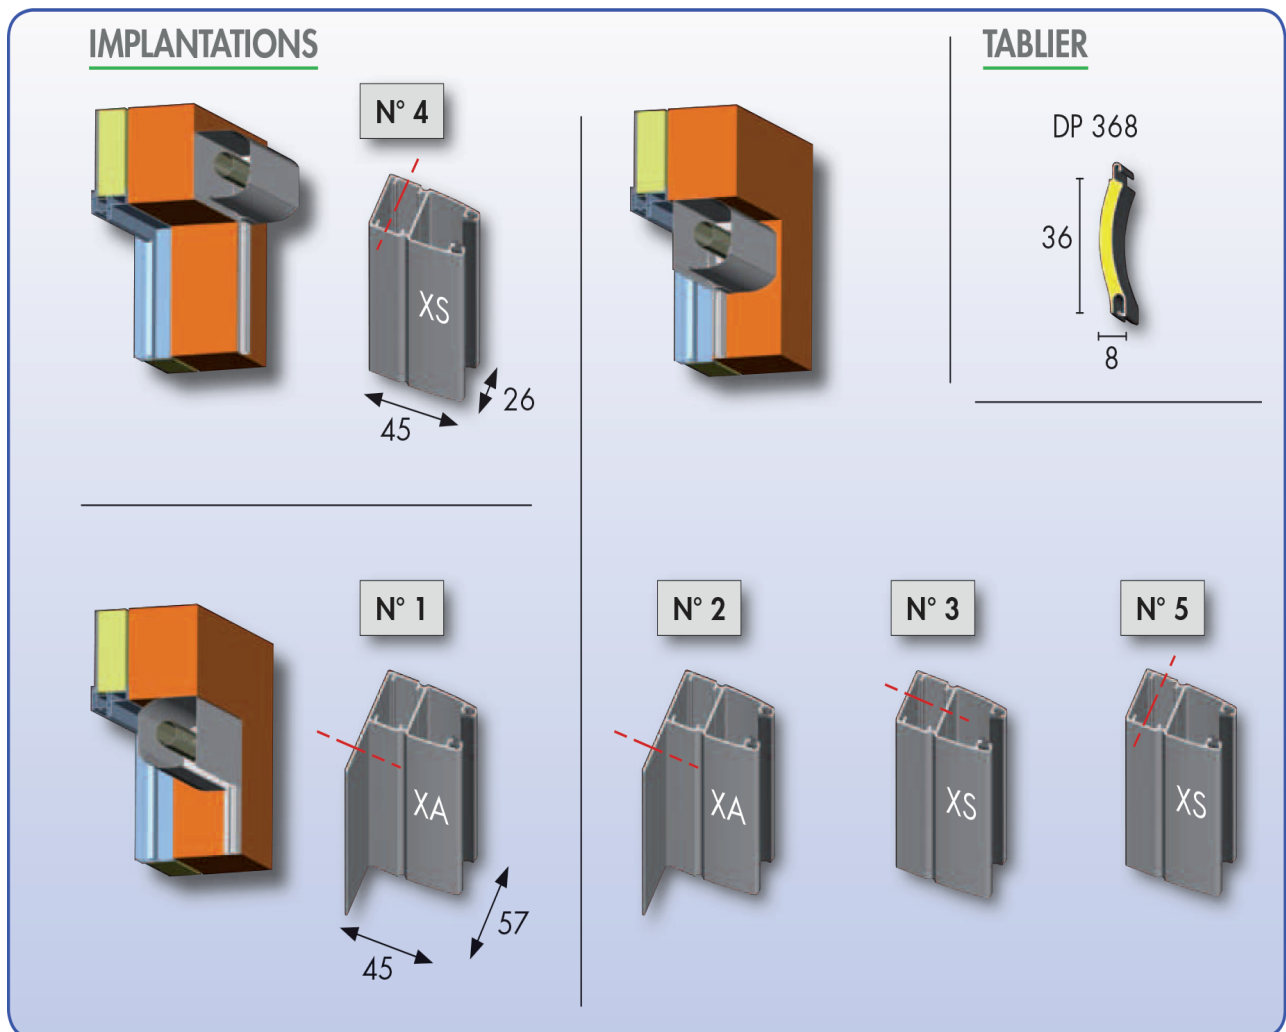

## Paire de coulisses XA - Bubendorff

[Ajouter au panier](#)

**Référence produit** : 207050 - pour MONO ID

Coulisses en aluminium extrudé équipées de joint à lèvres traité anti UV. Laquage poudre polyester. Utilisées exclusivement avec le volet MONO ID version 5.

**Pièce détachée 100% d'origine Bubendorff**

Voici le schéma type correspondant au numéro des coulisses quelque soit le type de volet :

## Caractéristiques

Fabricant: Bubendorff

Origine: France

Teinte: 240 - BRUN SEPIA - (RAL 8014)

Gamme du volet Bubendorff: Mono ID2

Matiere Alu / PVC (Coulisses et Caisson): ALU

---

Ce document a été créé le: Mai 12, 2026