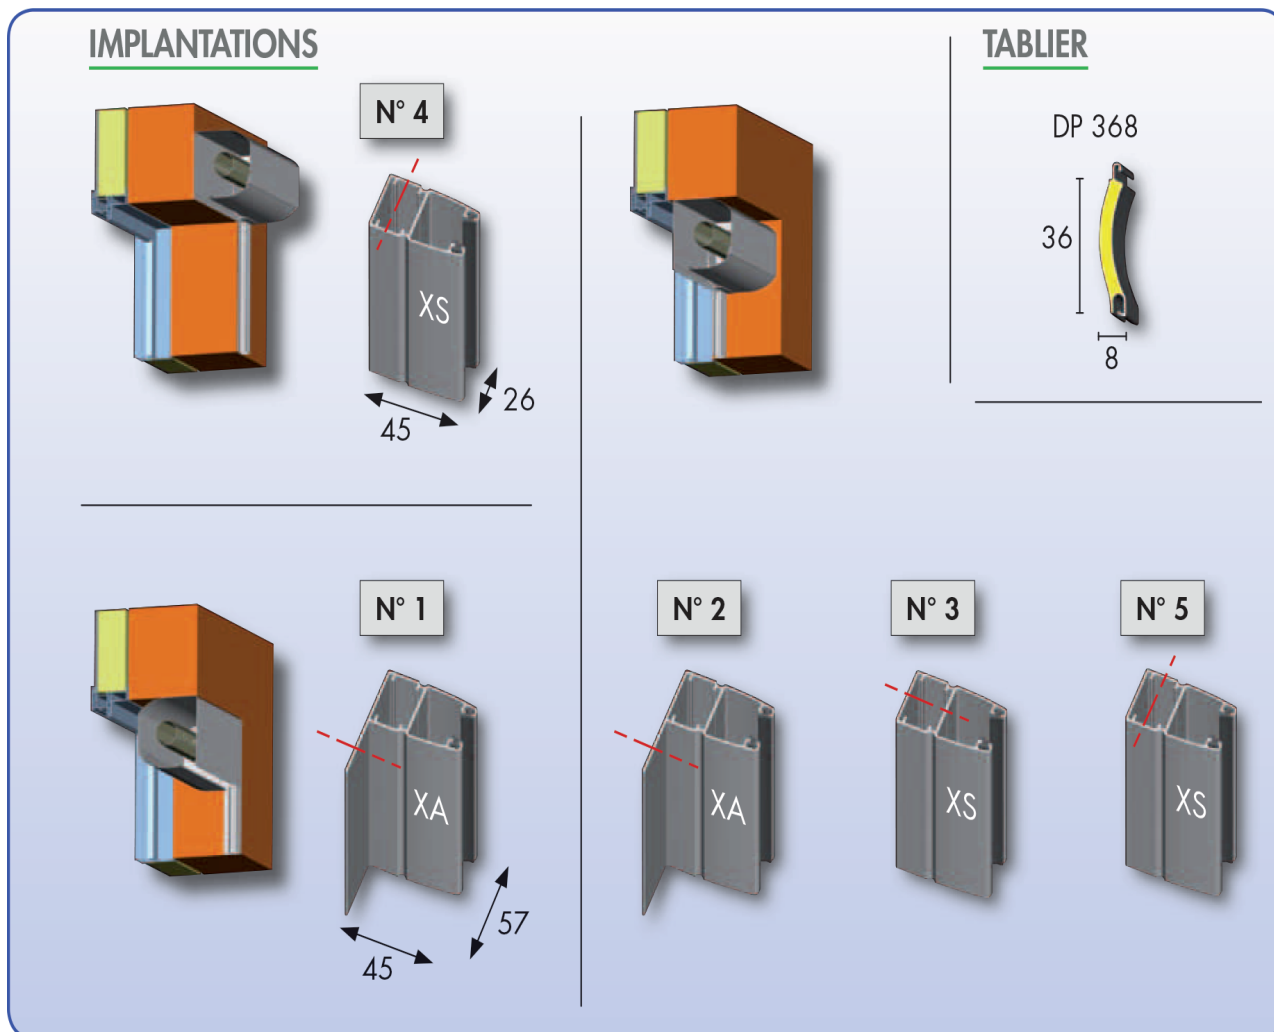

## Paire de coulisses XA - Bubendorff

[Ajouter au panier](#)

**Référence produit** : 207050 - pour MONO ID

Coulisses en aluminium extrudé équipées de joint à lèvres traité anti UV. Laquage poudre polyester. Utilisées exclusivement avec le volet MONO ID version 5.

**Pièce détachée 100% d'origine Bubendorff**

Voici le schéma type correspondant au numéro des coulisses quelque soit le type de volet :

## Caractéristiques

Fabricant: Bubendorff

Origine: France

Teinte: 403 - NOIR SABLE - (AKZO 2100 S)

Gamme du volet Bubendorff: Mono ID2

Matiere Alu / PVC (Coulisses et Caisson): ALU

---

Ce document a été créé le: Mai 12, 2026