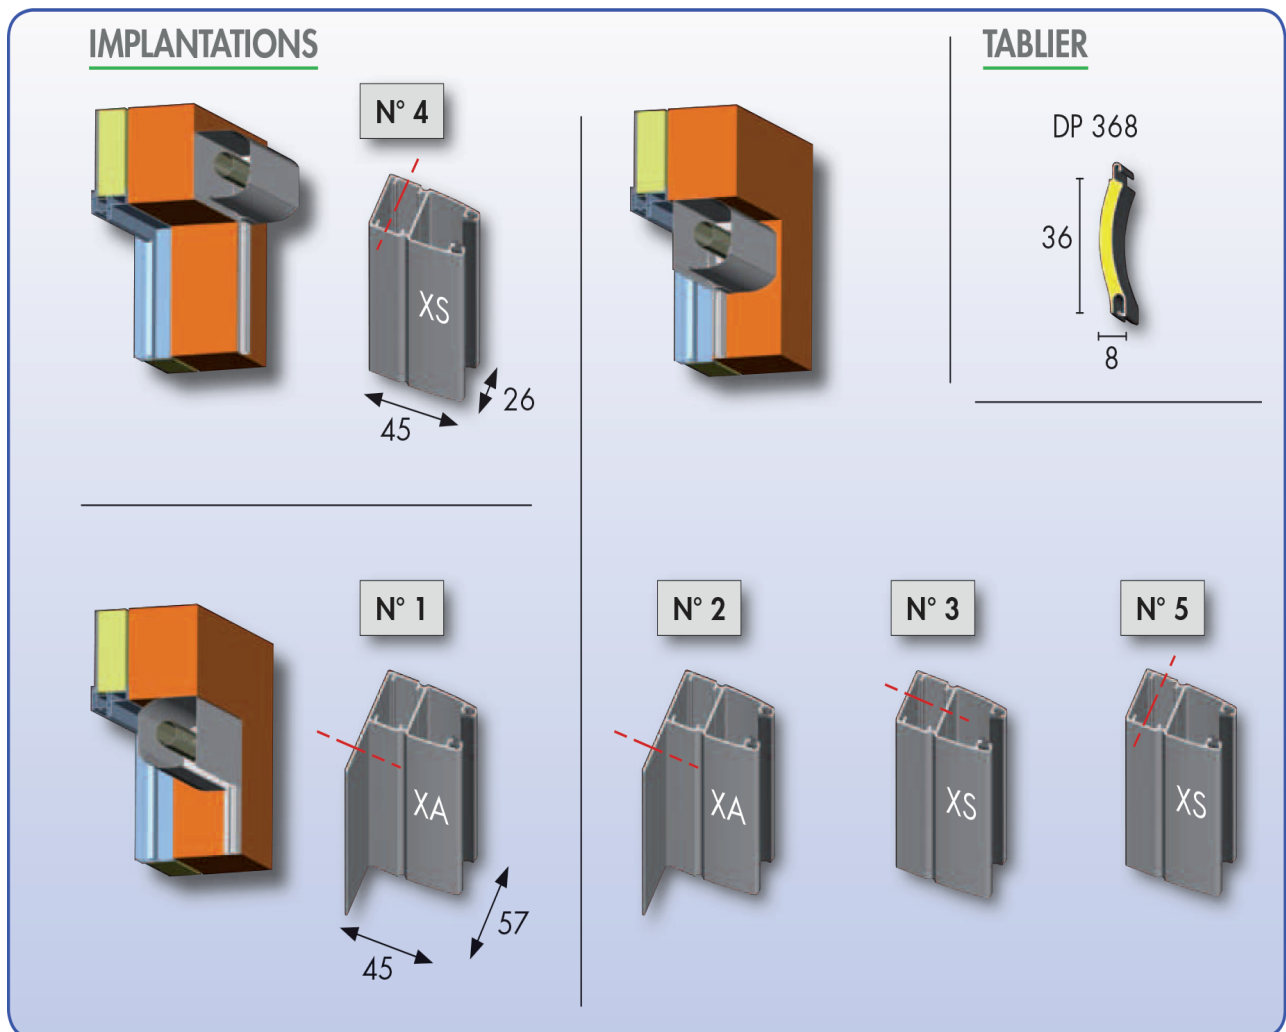

Paire de coulisses XA - Bubendorff

[Ajouter au panier](#)

Référence produit : 207050 - pour MONO ID

Coulisses en aluminium extrudé équipées de joint à lèvres traité anti UV. Laquage poudre polyester. Utilisées exclusivement avec le volet MONO ID version 5.

Pièce détachée 100% d'origine Bubendorff

Voici le schéma type correspondant au numéro des coulisses quelque soit le type de volet :

Caractéristiques

Fabricant: Bubendorff

Origine: France

Teinte: 105 - GRIS CLAIR - (RAL 7035)

Gamme du volet Bubendorff: Mono ID2

Matiere Alu / PVC (Coulisses et Caisson): ALU

Ce document a été créé le: Mai 12, 2026