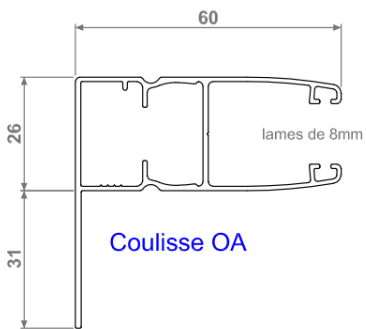

Paire de coulisses OA2 - Bubendorff

[Ajouter au panier](#)

Référence produit : 207056 pour pour MONO-TRADI gamme iD2 et iD3

Viens en remplacement des anciennes paires de coulisses OA

Caractéristiques

Fabricant: Bubendorff