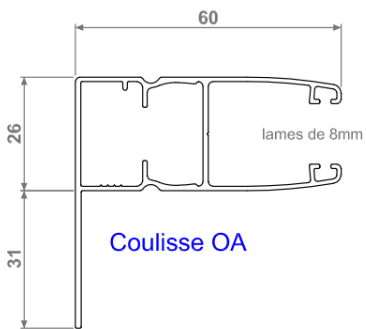

Paire de coulisses OA2 - Bubendorff

[Ajouter au panier](#)

Référence produit : 207056 pour pour MONO-TRADI gamme iD2 et iD3

Viens en remplacement des anciennes paires de coulisses OA

Caractéristiques

Fabricant: Bubendorff

Origine: France

Teinte: 215 - BLANC CREME - (RAL 9001)

Gamme du volet Bubendorff: Mono ID2

Matiere Alu / PVC (Coulisses et Caisson): ALU

Ce document a été créé le: Mai 12, 2026