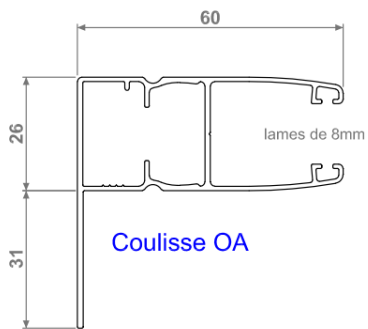

Paire de coulisses OA2 - Bubendorff

[Ajouter au panier](#)

Référence produit : 207056 pour pour MONO-TRADI gamme iD2 et iD3

Viens en remplacement des anciennes paires de coulisses OA

Caractéristiques

Fabricant: Bubendorff