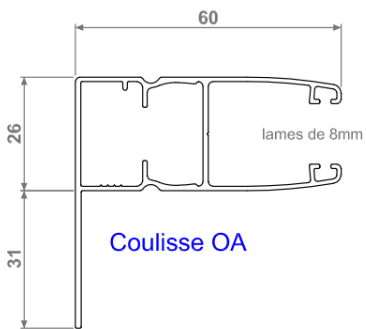

Paire de coulisses OA2 - Bubendorff

[Ajouter au panier](#)

Référence produit : 207056 pour pour MONO-TRADI gamme iD2 et iD3

Viens en remplacement des anciennes paires de coulisses OA

Caractéristiques

Fabricant: Bubendorff

Origine: France

Teinte: 403 - NOIR SABLE - (AKZO 2100 S)

Gamme du volet Bubendorff: Mono ID2

Matiere Alu / PVC (Coulisses et Caisson): ALU

Ce document a été créé le: Mai 12, 2026